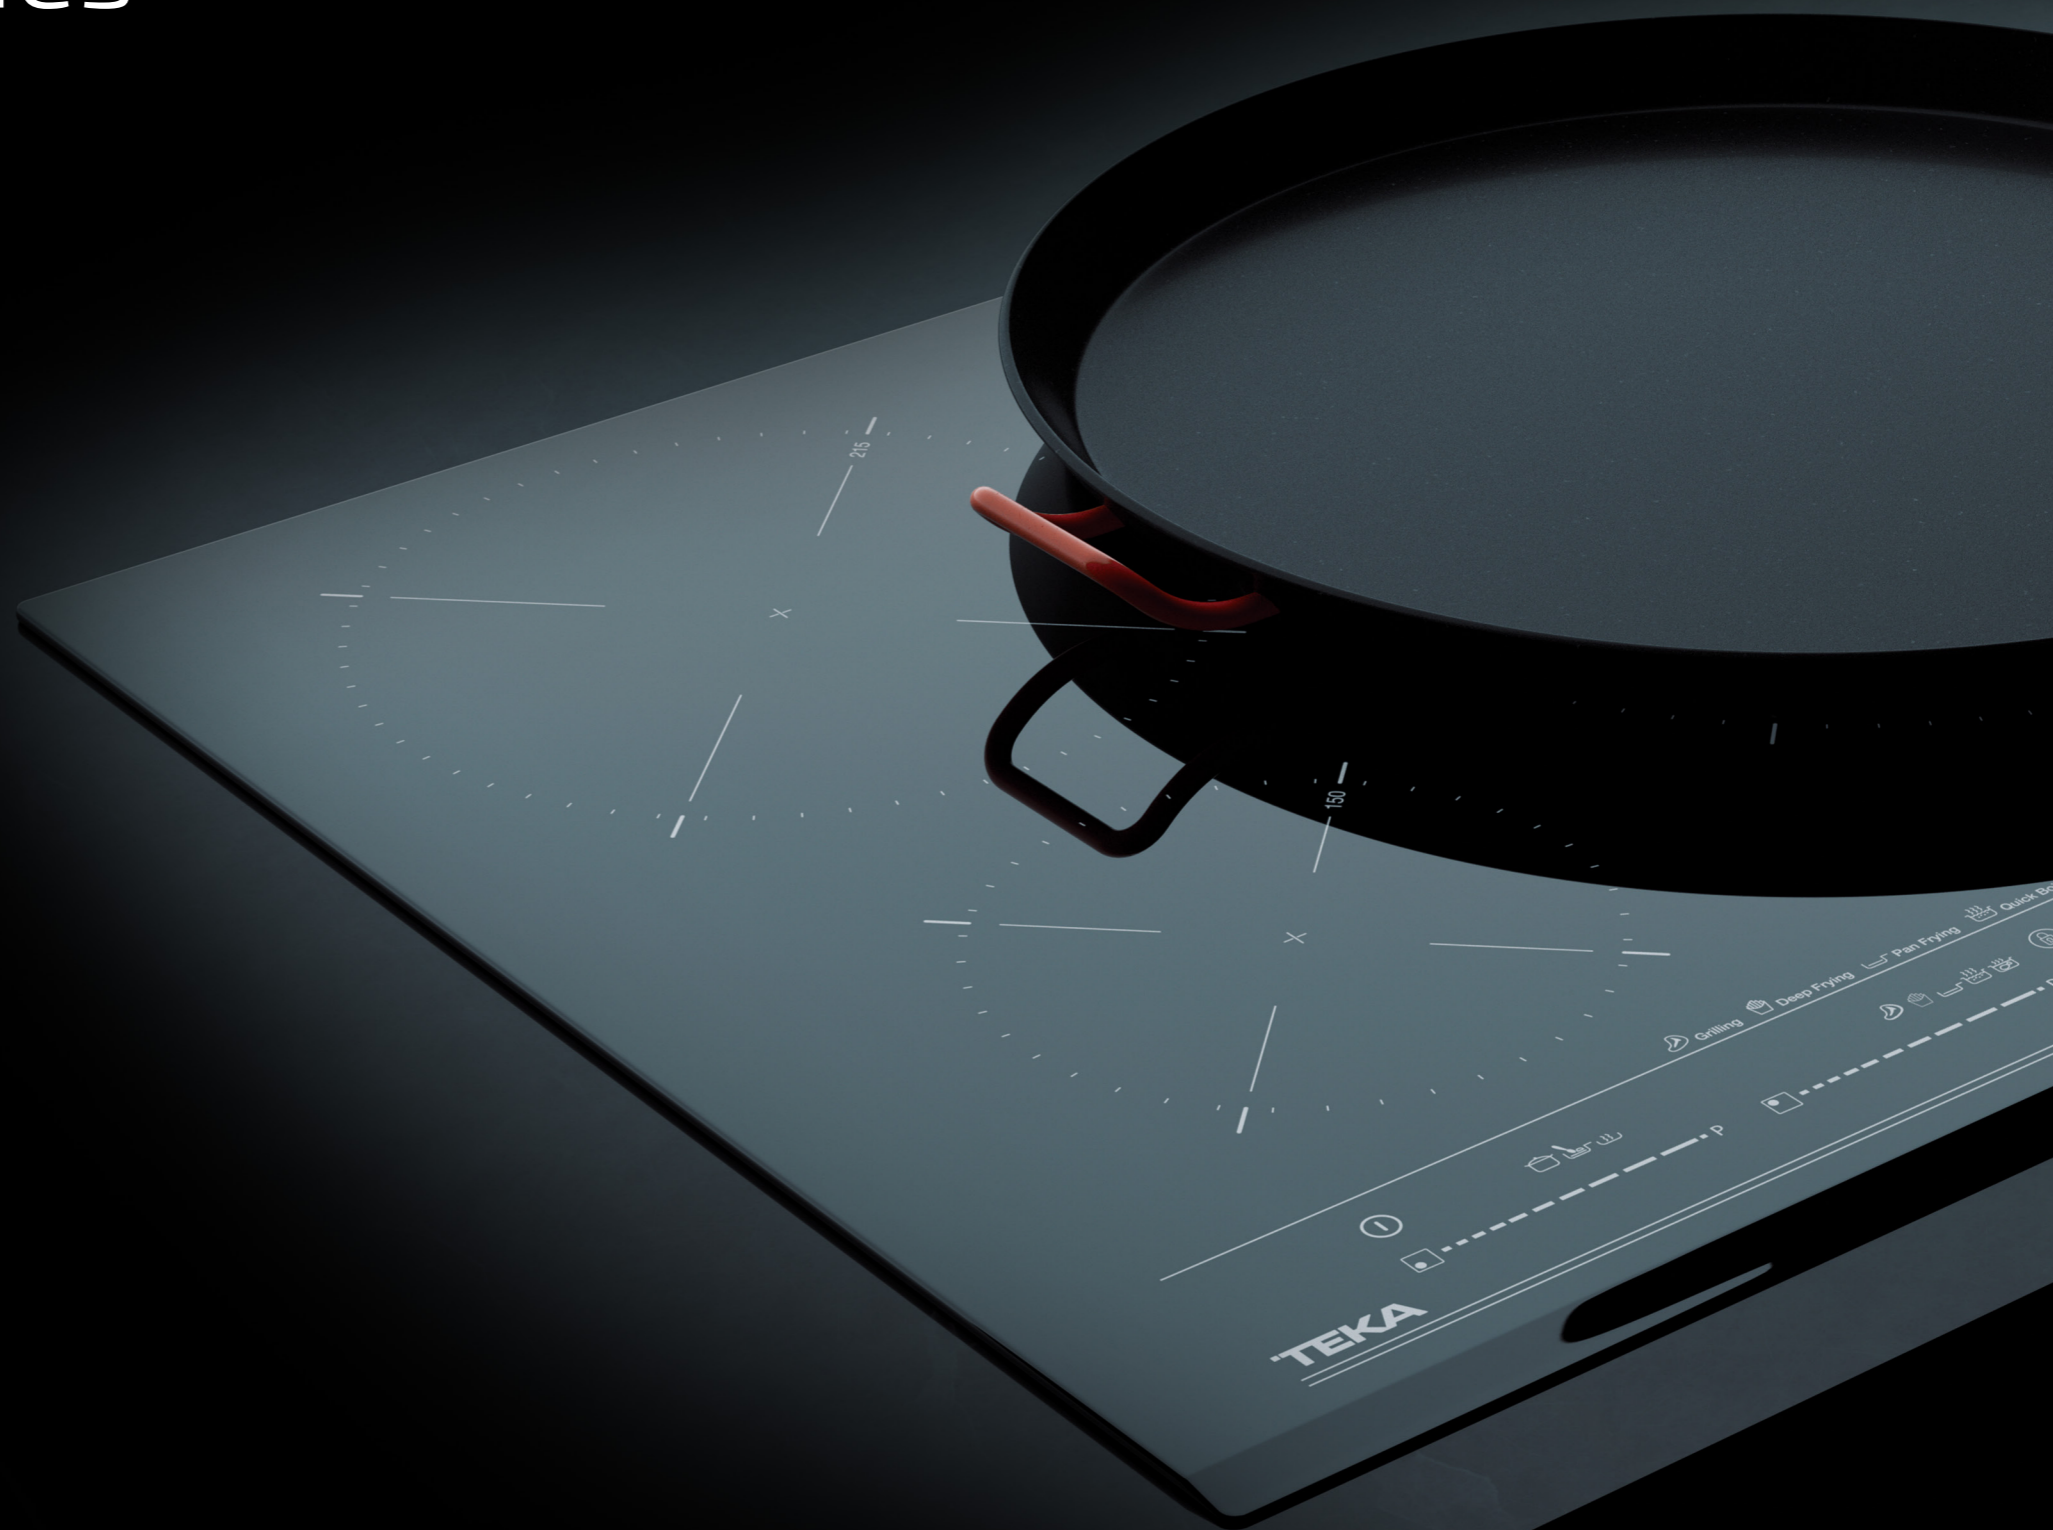

SERIE ESPECIAL

MasterSense Series

LA MÁS ALTA **PRECISIÓN**

La serie MasterSense incluye funciones de cocción directa con sensores de temperatura para garantizar resultados perfectos en cada receta. También cuenta con funciones adicionales, como las zonas XXL, que detectan el tamaño y la forma de diferentes utensilios de cocina y activan el calor en consecuencia, y las zonas Flex, para utensilios de cocina de hasta 40 cm.

Disfruta de funciones especiales, como SlideCooking, con esta serie disponible en diferentes tamaños y acabados, con el mejor diseño y durabilidad, gracias a su mundialmente reconocida vitrocerámica Schott.