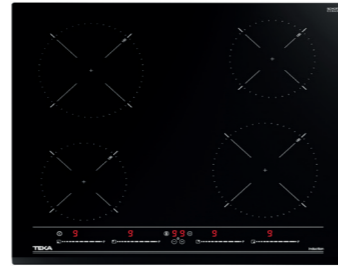

ENCIMERAS DE INDUCCIÓN

GAMA TOTAL - MAESTRO - EASY