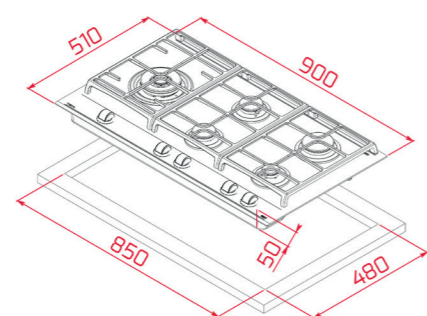

COLOR

■ Cristal Negro

REF. 112570068 EAN. 8434778006926

DIMENSIONES EXTERNAS

Altura 98mm Ancho 900mm Profundidad 510mm

TOTAL GZC 75330 XBB

- Gas on glass
- ExactFlame
- Perillas de control delantero con diseño ergonómico
- 5 zonas de cocción
- 1 quemador doble, 4,00 kW
- 1 quemador rápido, 2,8 kW
- 2 quemadores semi rápidos, 1,7 W
- 1 quemador auxiliar, 1 kW
- Superficie de vidrio cerámico
- Encendido automático
- Sistema de seguridad de bloqueo automático
- Parrilla de hierro fundido
- Cristal con bisel frontal
- Kit de fácil instalación
- Potencia nominal máxima 11.300 W