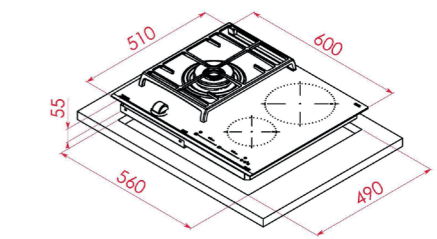

COLOR
Cristal Negro

REF. 112570149 EAN. 8434778014877

DIMENSIONES EXTERNAS
Altura 98mm Ancho 600mm Profundidad 510mm