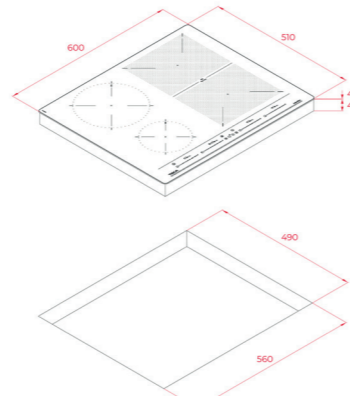

**COLOR**  
Cristal Negro

REF: 112500046 EAN: 8434778018639

**DIMENSIONES EXTERNAS**  
Altura 53mm Ancho 800mm Profundidad 510mm

### TOTAL IZF 64440 MSP

- Encimera de inducción Flex
- Funciones directas: Hervir, cocer a fuego lento, derretir y mantener caliente
- Control táctil MultiSlider
- 4 Zonas de cocción
- 2 Zonas Ø 235 X 188 mm
- 1 Zona Ø 215 mm
- 1 Zona Ø 150 mm
- Superficie de vidrio cerámico
- Sistema de seguridad con bloqueo automático
- Temporizador
- Power plus
- Indicador de calor residual
- Regulador de potencia
- Cristal con bisel frontal
- kit de fácil instalación
- Potencia nominal máxima 7200 W