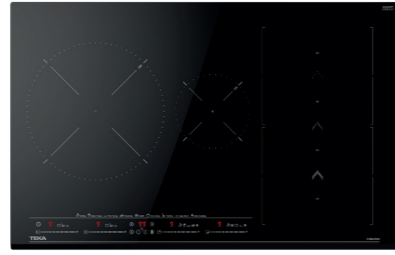

ENCIMERAS DE INDUCCIÓN

GAMA TOTAL - MAESTRO - EASY