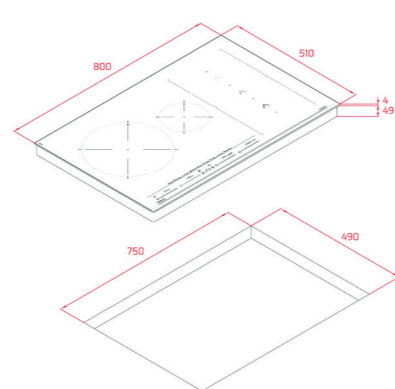

COLOR
Cristal Negro

REF. 112500049 EAN: 8434778018806

DIMENSIONES EXTERNAS
Altura 53mm Ancho 800mm Profundidad 510mm

EASY IZC 64010 MSS

- Encimera de inducción
- Control táctil MultiSlider
- 4 zonas de cocción
- 2 Zonas Ø 185 mm
- 2 Zonas Ø 150 mm
- Superficie de vidrio cerámico
- Sistema de seguridad con bloqueo automático
- Temporizador
- Power plus
- Indicador de calor residual
- Regulador de potencia
- Cristal con bisel frontal
- kit de fácil instalación
- Potencia nominal máxima 7200 W