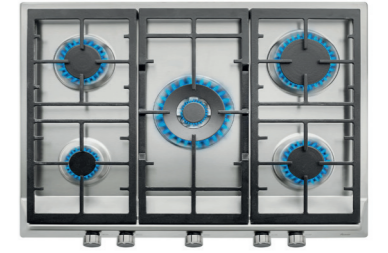

ENCIMERAS A GAS

GAMA TOTAL