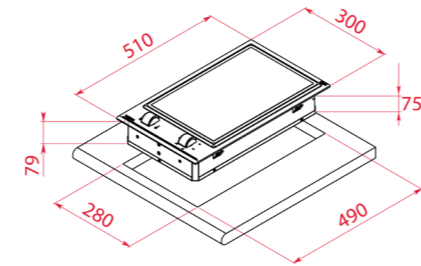

COLOR
Cristal Negro/Acero inoxidable
REF. 112660000 EAN. 8434778014846

DIMENSIONES EXTERNAS
Altura 79mm Ancho 300mm Profundidad 510mm