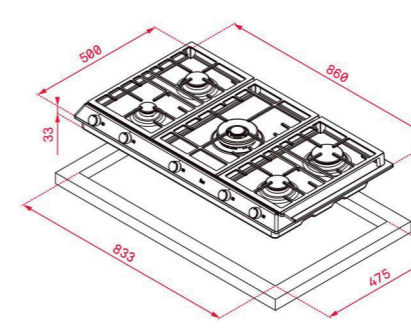

TOTAL EX 70.1 5G AI DR CI

- **Encimera de gas**
- 5 zonas de cocción
- Mandos frontales wish
- Soporte WOK
- 1 quemador doble, 4,00 W
- 1 quemador rápido, 2,8 W
- 2 quemadores semi rápidos, 1,75 W
- 1 quemador auxiliar, 1 W
- Superficie de acero inoxidable
- Encendido automático
- Parilla de hierro fundido
- Potencia nominal máxima 11.300 W

COLOR
Acero Inoxidable

REF. 40212044 EAN. 8421152150610

DIMENSIONES EXTERNAS
Altura 84mm Ancho 680mm Profundidad 500mm