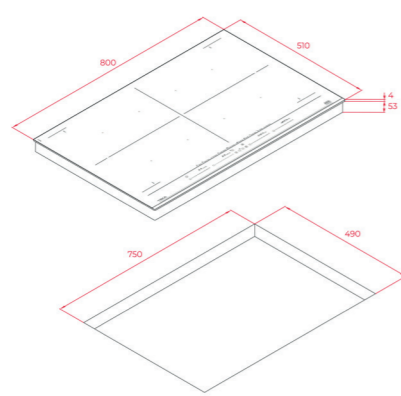

MAESTRO IZF 88700 MST BK

- Serie DirectSense
- Encimera de inducción FullFlex
- Función SlideCooking
- Funciones directas con sensores de temperatura: Cocinar arroz, confitar, mantener caliente, escalfar, asar a la parrilla, freír en sartén, freír, hervir rápidamente, hervir a fuego lento y derretir
- Control táctil MultiSlider
- 4 Zonas de cocción
- 4 Zonas Ø 296,5 X 197,5 mm
- Superficie de vidrio cerámico
- Sistema de seguridad con bloqueo automático
- Temporizador
- Power plus
- Bloqueo infantil
- Indicador de calor residual
- Administrador de energía
- kit de fácil instalación
- Easy installation kit
- Potencia nominal máxima 7400 W

COLOR
Cristal Negro

REF: 112500046 EAN: 8434778018639

DIMENSIONES EXTERNAS
Altura 53mm Ancho 800mm Profundidad 510mm

TOTAL IZF 64440 MSP

- Encimera de inducción Flex
- Funciones directas: Hervir, cocer a fuego lento, derretir y mantener caliente
- Control táctil MultiSlider
- 4 Zonas de cocción
- 2 Zonas Ø 235 X 188 mm
- 1 Zona Ø 215 mm
- 1 Zona Ø 150 mm
- Superficie de vidrio cerámico
- Sistema de seguridad con bloqueo automático
- Temporizador
- Power plus
- Indicador de calor residual
- Regulador de potencia
- Cristal con bisel frontal
- kit de fácil instalación
- Potencia nominal máxima 7200 W