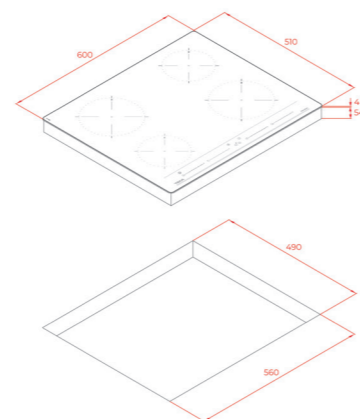

**COLOR**  
Cristal Negro

REF. 112500049 EAN: 8434778018806

**DIMENSIONES EXTERNAS**  
Altura 53mm Ancho 800mm Profundidad 510mm

**COLOR**  
Cristal Negro

REF. 112520025 EAN: 8434778017137

**DIMENSIONES EXTERNAS**  
Altura 53mm Ancho 600mm Profundidad 510mm