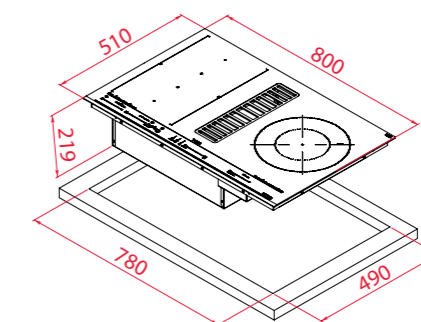

COLOR
Black

REF. 112500053

EXTERNAL DIMENSIONS
Height 219mm Width 800mm Depth 510mm

MAESTRO AFF 87601 MST

- Inducción MasterSense Air con campana integrada
- Cristal con bisel frontal
- Touch Control Multislider con sensores acústicos
- Programador del tiempo de cocción y aspiración
- 6 zonas de inducción (4 + 2 Flex combinadas):
- -2 zonas de 228 x 200 mm con sensores de temperatura
- -2 zonas de 235 x 189 mm
- -2 zonas Flex
- 8 funciones directas
- Funciones Flex / Power Plus / Stop & Go
- Sistema de fácil instalación Fast-Click
- Regulador de potencia / Modo Silencio
- Nueve velocidades de extracción + intensiva
- Función Fresh-Air / Auto
- Filtros metálicos de 12 capas
- Motor EcoPower
- Posibilidad de funcionamiento con extracción al exterior o en recirculación
- recirculación