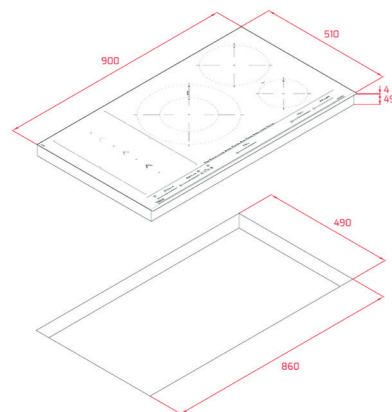

**COLOR**  
Cristal Negro

REF. 112500048 EAN: 8434778018783

**DIMENSIONES EXTERNAS**  
Altura 53mm Ancho 900mm Profundidad 510mm