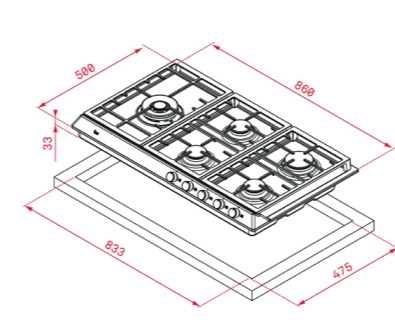

TOTAL EX 70.1 5G AI DR CI

- **Encimera de gas**
- 5 zonas de cocción
- Mandos frontales wish
- Soporte WOK
- 1 quemador doble, 4,00 W
- 1 quemador rápido, 2,8 W
- 2 quemadores semi rápidos, 1,75 W
- 1 quemador auxiliar, 1 W
- Superficie de acero inoxidable
- Encendido automático
- Parilla de hierro fundido
- Potencia nominal máxima 11.300 W

COLOR
Acero Inoxidable

REF. 40212044 EAN. 8421152150610

DIMENSIONES EXTERNAS
Altura 84mm Ancho 680mm Profundidad 500mm