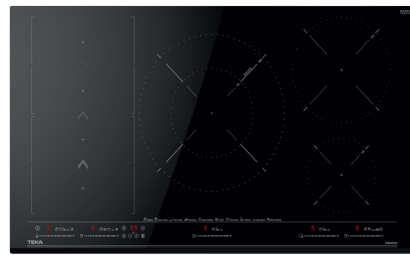

ENCIMERAS DE INDUCCIÓN

GAMA TOTAL - MAESTRO - EASY