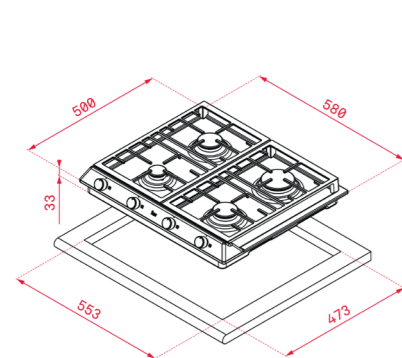

TOTAL EX 60.1 4G AI DR CI

- Encimera de gas
- Mandos frontales wish
- Soporte WOK
- 4 zona de cocción
- 1 quemador doble, 4,00 W
- 1 quemador rápido, 2,8 W
- 1 quemador semi rápido, 1,75 W
- 1 quemador auxiliar, 1 W
- Superficie de acero inoxidable
- Encendido automático
- Parrillas de hierro fundido
- Potencia nominal máxima 9550 W

COLOR

Acero Inoxidable

REF. 40212014 EAN. 8421152150603

DIMENSIONES EXTERNAS

Altura 33mm Ancho 580mm Profundidad 500mm

TOTAL EW 90 5G AI AL TR

- Encimera de gas
- Zona de cocción enrasada
- Mandos frontales metalizados incorporados
- Seguridad por termopar integrada
- Autoencendido integrado en quemador
- Un quemador auxiliar, 1,00 W
- Dos quemadores semi-rápidos, 1,75 W
- Un quemador rápido, 2,80 W
- Un quemador rápido triple anillo, 3,10 W
- Parrillas de fundición
- Potencia nominal máxima 10.400 W