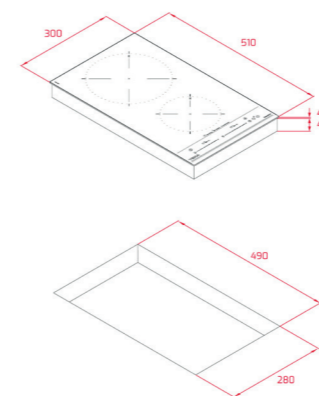

**COLOR**  
Cristal Negro

REF. 112520025 EAN: 8434778017137

**DIMENSIONES EXTERNAS**  
Altura 53mm Ancho 600mm Profundidad 510mm

**COLOR**  
Cristal Negro

REF. 112510036 EAN: 8434778018790

**DIMENSIONES EXTERNAS**  
Altura 53mm Ancho 300mm Profundidad 510mm