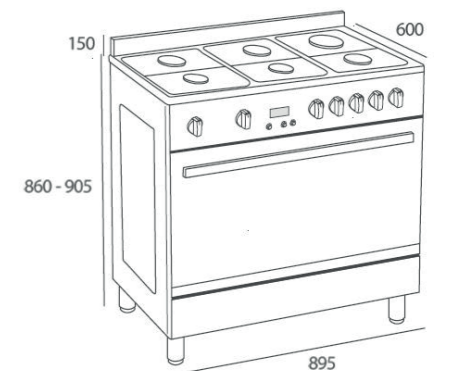

COLOR
Acero inoxidable
REF. 40297051 EAN. 8421152157183

DIMENSIONES EXTERNAS
Altura 860mm Ancho 895mm Profundidad 600mm