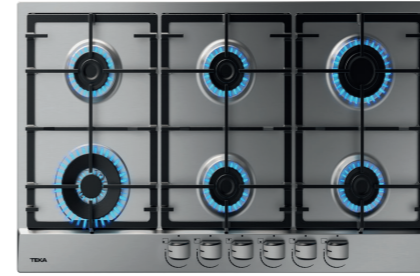

ENCIMERAS A GAS

GAMA TOTAL