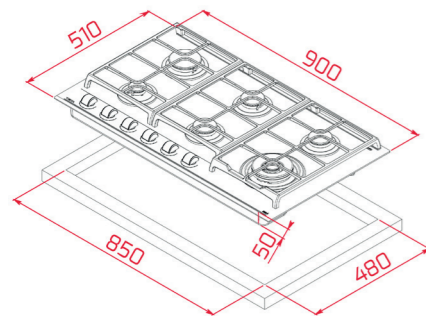

TOTAL GZC 96310

- Gas on glass
- ExactFlame
- Perillas de control delantero con diseño ergonómico
- 6 zonas de cocción
- 1 quemador doble, 4,00 kW
- 1 quemador rápido, 2,8 kW
- 3 quemadores semi rápidos, 1,7 kW
- 1 quemador auxiliar, 1 kW
- Superficie de vidrio cerámico
- Encendido automático
- Sistema de seguridad de bloqueo automático
- Parrilla de hierro fundido
- Cristal con bisel frontal
- Kit de fácil instalación
- Potencia nominal máxima 12.700 W

COLOR

■ Cristal Negro

REF. 112570073 EAN. 8434778006971

DIMENSIONES EXTERNAS

Altura 98mm Ancho 900mm Profundidad 510mm

TOTAL GZC 95320 XBB

- Gas on glass
- ExactFlame
- Perillas de control delantero con diseño ergonómico
- 5 zonas de cocción
- 1 quemador doble, 4,00 kW
- 1 quemador rápido, 2,8 kW
- 2 quemadores semi rápidos, 1,7 W
- 1 quemador auxiliar, 1 kW
- Superficie de vidrio cerámico
- Encendido automático
- Sistema de seguridad de bloqueo automático
- Parrilla de hierro fundido
- Cristal con bisel frontal
- Kit de fácil instalación
- Potencia nominal máxima 11.300 W