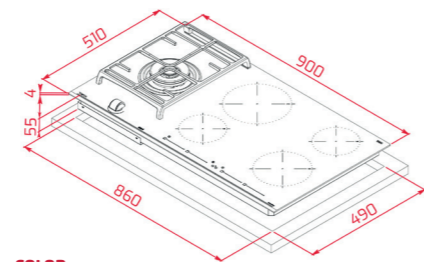

COLOR
Cristal Negro

REF. 112570125 EAN. 8434778011364

DIMENSIONES EXTERNAS
Altura 98mm Ancho 900mm Profundidad 510mm