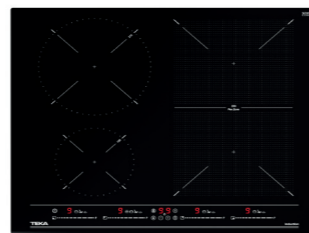

ENCIMERAS DE INDUCCIÓN

GAMA MAESTRO - TOTAL