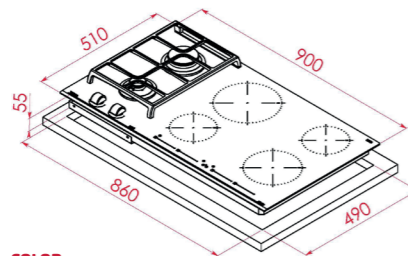

COLOR
Cristal Negro

REF. 112570126 EAN. 8434778011371

DIMENSIONES EXTERNAS
Altura 98mm Ancho 900mm Profundidad 510mm