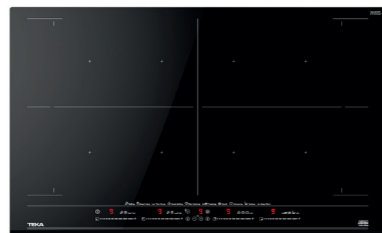

ENCIMERAS DE INDUCCIÓN

GAMA MAESTRO - TOTAL