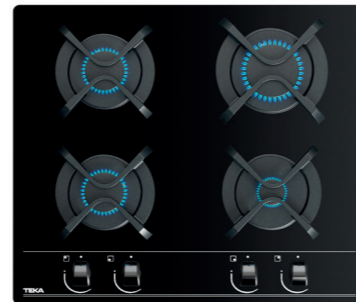

ENCIMERAS A GAS

GAMA EASY