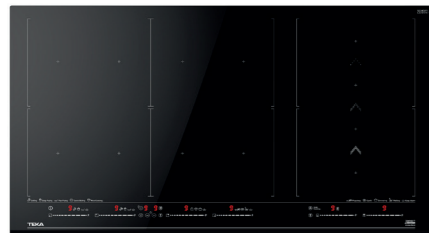

ENCIMERAS DE INDUCCIÓN

GAMA MAESTRO - TOTAL