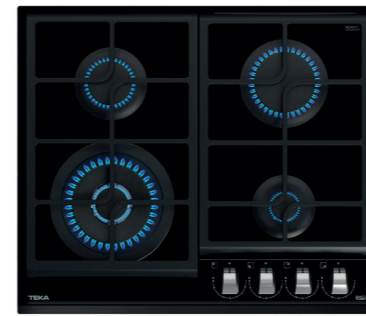

ENCIMERAS A GAS

GAMA TOTAL