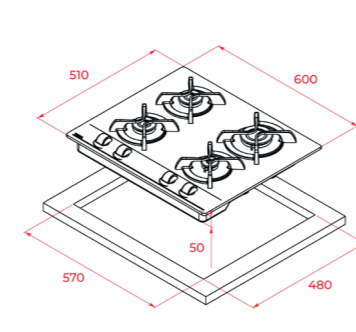

#### DIMENSIONES EXTERNAS

Altura 98mm Ancho 600mm Profundidad 510mm

#### DIMENSIONES EXTERNAS

Altura 50mm Ancho 300mm Profundidad 510mm

#### DIMENSIONES EXTERNAS

Altura 50mm Ancho 280mm Profundidad 490mm

**COLOR**  
Cristal Negro

REF. 112580027 EAN. 8434778005592

**DIMENSIONES EXTERNAS**  
Altura 50mm Ancho 900mm Profundidad 510mm

**COLOR**  
Cristal Negro

REF. 112580027 EAN. 8434778005592

**DIMENSIONES EXTERNAS**  
Altura 50mm Ancho 700mm Profundidad 510mm