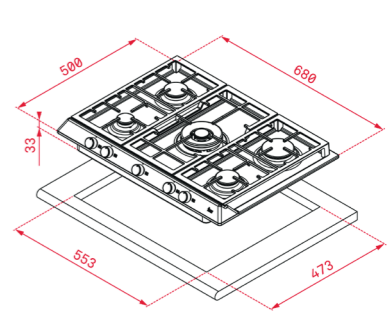

TOTAL EX 70.1 5G AI DR CI

- **Encimera de gas**
- 5 zonas de cocción
- Mandos frontales wish
- Soporte WOK
- 1 quemador doble, 4,00 W
- 1 quemador rápido, 2,8 W
- 2 quemadores semi rápidos, 1,75 W
- 1 quemador auxiliar, 1 W
- Superficie de acero inoxidable
- Encendido automático
- Parilla de hierro fundido
- Potencia nominal máxima 11.300 W

COLOR
Acero Inoxidable

REF. 40212044 EAN. 8421152150610

DIMENSIONES EXTERNAS
Altura 84mm Ancho 680mm Profundidad 500mm