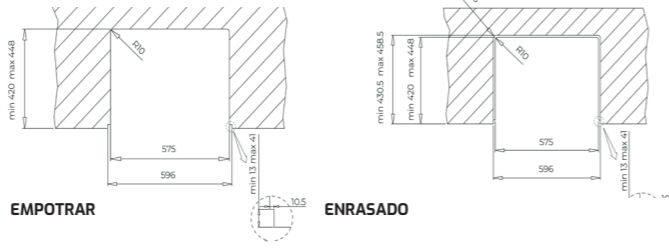

COLOR  Acero inoxidable

DIMENSIONES EXTERNAS

Largo 595mm Ancho 468mm Profundidad 200mm

REF. 115000055 EAN. 8434778019223

BAJO ENCIMERA

BAJO ENCIMERA

ENRASADO

ENRASADO