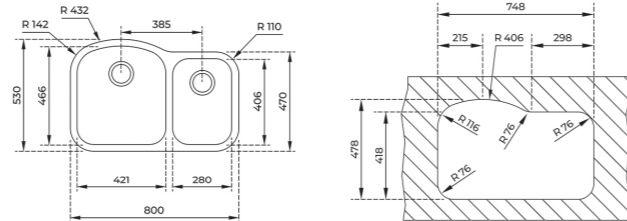

DIMENSIONES EXTERNAS

Largo 800mm Ancho 530mm Profundidad 250mm
REF. 10125073 EAN. 8421152034149