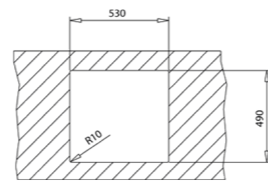

COLOR  Acero inoxidable

DIMENSIONES EXTERNAS

Largo 540mm Ancho 500mm Profundidad 200mm

REF. 11138014 EAN. 8421152146972

EMPOTRADO

ENRASADO

FREGADEROS

SERIE FORLINEA - FLEXLINEA