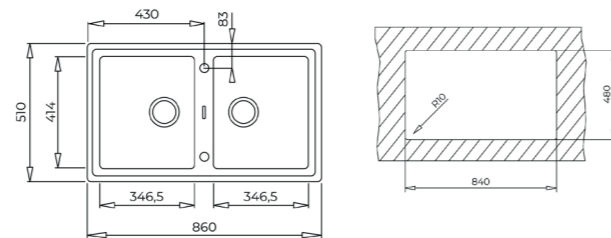

DIMENSIONES EXTERNAS

Largo 860mm Ancho 510mm Profundidad 200mm
REF. 115260001 EAN. 8434778005127