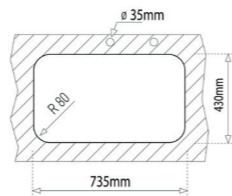

COLOR  Acero inoxidable

DIMENSIONES EXTERNAS

Largo 845mm Ancho 470mm Profundidad 250mm
REF. 10125048 EAN. 8421152032336

DIMENSIONES EXTERNAS

Largo 787mm Ancho 482mm Profundidad 250mm
REF. 10125114 EAN. 8421152055991