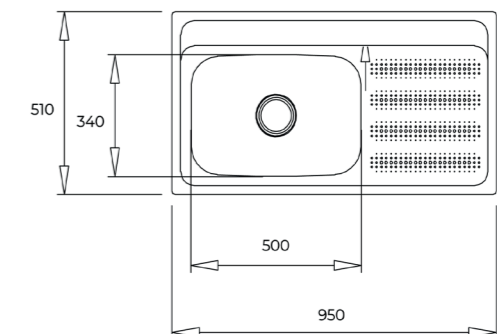

DIMENSIONES EXTERNAS

Largo 950mm Ancho 510mm Profundidad 150mm

REF. 115110050 EAN. 8434778018332 DERECHO

REF. 115110051 EAN. 8434778018349 IZQUIERDO