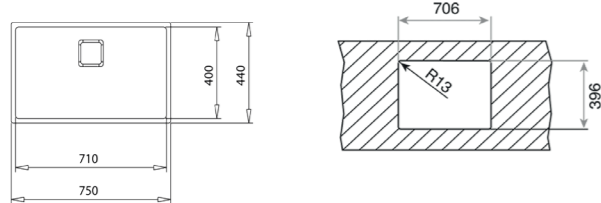

DIMENSIONES EXTERNAS

Largo 750mm Ancho 440mm Profundidad 200mm
REF. 115000004 EAN. 8434778004298