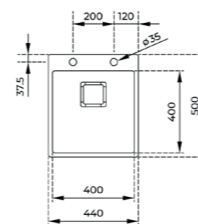

DIMENSIONES EXTERNAS

Largo 440mm Ancho 500mm Profundidad 200mm

REF. 11138013 EAN. 8421152146965