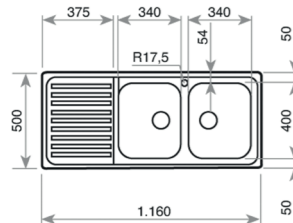

DIMENSIONES EXTERNAS

Largo 1160mm Ancho 500mm Profundidad 190mm
REF. 10119007 EAN. 8421152018569