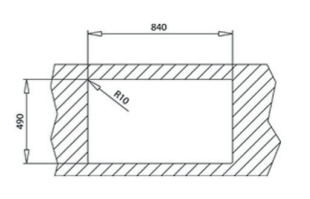

DIMENSIONES EXTERNAS

Largo 860mm Ancho 510mm Profundidad 200mm

REF. 115100011 EAN. 8434778004731