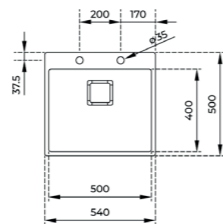

DIMENSIONES EXTERNAS

Largo 540mm Ancho 500mm Profundidad 200mm

REF. 11138014 EAN. 8421152146972