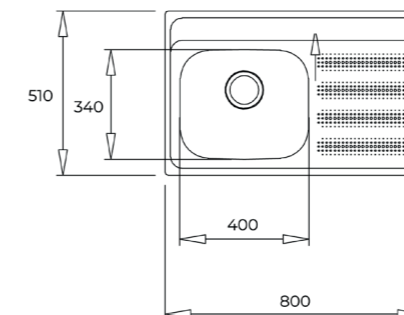

COLOR  Acero inoxidable

DIMENSIONES EXTERNAS

Largo 800mm Ancho 510mm Profundidad 150mm

REF. 115110040 EAN. 8434778018233 DERECHO

REF. 115110041 EAN. 8434778018240 IZQUIERDO

GALAXY 950 T-XP 1C 1E

TOTAL

EMPOTRAR