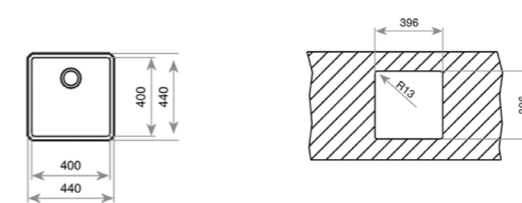

DIMENSIONES EXTERNAS

Largo 440mm Ancho 440mm Profundidad 200mm
REF. 115000007 EAN. 8434778004328