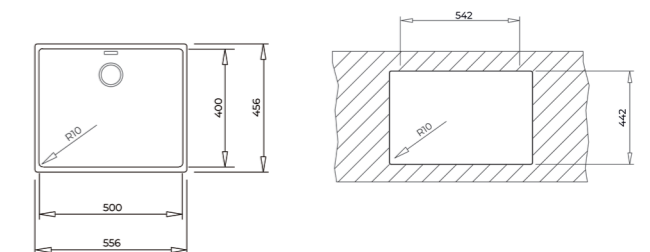

COLOR  Carbón

DIMENSIONES EXTERNAS

Largo 556mm Ancho 456mm Profundidad 200mm
REF. 115230051 EAN. 8434778023756

PERSONALIZACIONES

REF. 115230051X VAL/REB BRASS

REF. 115230051X1 VAL/REB TITANIUM

REF. 115230051X2 VAL/REB COPPER