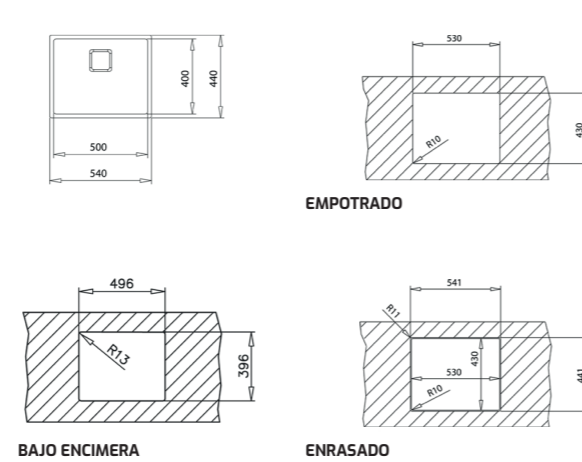

FREGADEROS

SERIE FLEXLINEA

FLEXLINEA RS15 71.40 PURECLEAN MAESTRO

NUEVO

EMPOTRAR, ENRASAR O BAJO ENCIMERA

- Acero 18/10, Acabado SoftTexture
- Tratamiento PureClean que proporciona una superficie que repele el agua
- Triple posibilidad de instalación: empotrar, enrasar o bajo encimera
- Acero inoxidable 18/10
- Radio cubeta R15 para facilitar la limpieza y evacuación del agua
- Desagüe cuadrado con válvula canasta 3 1/2" y sifón
- Tapa decorativa inox cuadrada para ocultar elegantemente el orificio de desagüe
- Chapa de gran espesor
- SilentSmart, reduce un 50% la rumorosidad
- Profundidad de la cubeta 200 mm

COLOR Acero inoxidable

DIMENSIONES EXTERNAS

Largo 750mm Ancho 440mm Profundidad 200mm

REF. 115000054 EAN. 8434778018684

FLEXLINEA RS15 50.40 PURECLEAN MAESTRO

NUEVO

EMPOTRAR, ENRASAR O BAJO ENCIMERA

- Acero 18/10, Acabado SoftTexture
- Una cubeta
- Fregadero con triple posibilidad de instalación: empotrar, enrasar o bajo encimera
- Efecto duradero PureClean
- Radio cubeta R15
- Tapa decorativa inox cuadrada
- SilentSmart, 50% less noise
- Desagüe cuadrado con válvula canasta 3 1/2" y sifón
- Profundidad de cubeta 200 mm
- Mueble de 60 cm

COLOR Acero inoxidable

DIMENSIONES EXTERNAS

Largo 540mm Ancho 440mm Profundidad 200mm

REF. 115000046 EAN. 8434778015539

FREGADEROS

SERIE FLEXLINEA

FLEXLINEA RS15 50.40 TITANIUM MAESTRO

BAJO ENCIMERA, ENRASAR O EMPOTRE