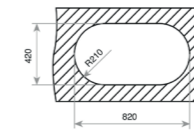

DIMENSIONES EXTERNAS

Largo 840mm Ancho 440mm Profundidad 140mm
REF. 11110004 EAN. 8421152711668