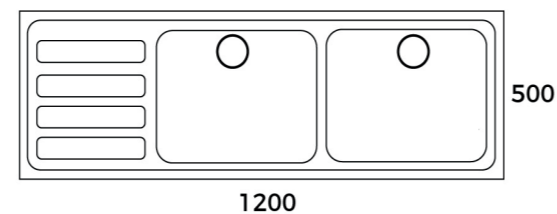

DIMENSIONES EXTERNAS

Largo 1200mm **Ancho** 500mm **Profundidad** 140mm
REF. 10181650 EAN. 8421152027097 DERECHO
REF. 10181651 EAN. 8421152027103 IZQUIERDO