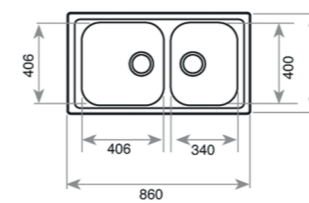

DIMENSIONES EXTERNAS

Largo 860mm Ancho 500mm Profundidad 190mm
REF. 11119010 EAN. 8421152018712