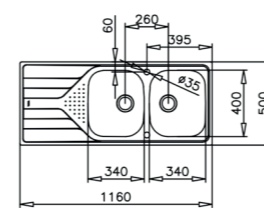

DIMENSIONES EXTERNAS

Largo 1160mm Ancho 500mm Profundidad 170mm
REF. 115170001 EAN. 8434778015133