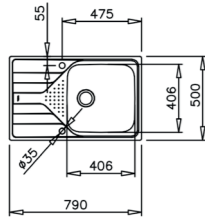

COLOR  Acero inoxidable

DIMENSIONES EXTERNAS

Largo 845mm Ancho 470mm Profundidad 250mm
REF. 10125048 EAN. 8421152032336

DIMENSIONES EXTERNAS

Largo 787mm Ancho 482mm Profundidad 250mm
REF. 10125114 EAN. 8421152055991

COLOR  Acero inoxidable

DIMENSIONES EXTERNAS

Largo 1160mm Ancho 500mm Profundidad 170mm
REF. 115170001 EAN. 8434778015133

UNIVERSE 80 80 T-XP 2C TOTAL

EMPOTRAR

- Acero Inoxidable, Acabado pulido
- Dos cubetas
- Instalación: empotrar
- Desagüe con válvula manual con canasta 3 1/2" y sifón
- Profundidad de cubeta 170 mm
- Mueble de 80 cm

COLOR  Acero inoxidable

DIMENSIONES EXTERNAS

Largo 790mm Ancho 500mm Profundidad 170mm
REF. 115040008 EAN. 8434778015195

FREGADEROS

SERIE UNIVERSE

UNIVERSE 50 T-XP 1C 1E MAX TOTAL

EMPOTRAR

- Acero Inoxidable, Acabado pulido
- Una cubeta y escurridor, reversible
- Instalación: empotrar
- Desagüe con válvula manual con canasta 3 1/2" y sifón
- Profundidad de cubeta de 175 mm
- Mueble de 50 cm

COLOR  Acero inoxidable

DIMENSIONES EXTERNAS

Largo 790mm Ancho 500mm Profundidad 175mm
REF. 115110017 EAN. 8434778015010

UNIVERSE 45 T-XP 1B 1D TOTAL

EMPOTRAR

- Acero Inoxidable, Acabado pulido
- Una cubeta y escurridor, reversible
- Instalación: empotrar
- Desagüe con válvula manual con canasta 3 1/2" y sifón
- Profundidad de cubeta de 170 mm
- Mueble de 45 cm