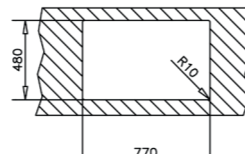

DIMENSIONES EXTERNAS

Largo 790mm Ancho 500mm Profundidad 175mm
REF. 115110017 EAN. 8434778015010