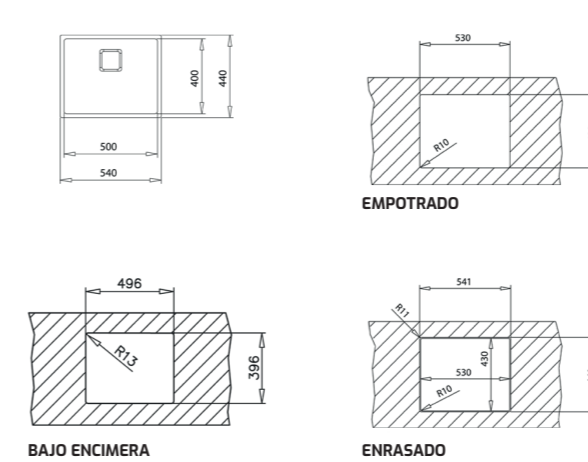

FREGADEROS

SERIE FLEXLINEA

FLEXLINEA RS15 71.40 PURECLEAN MAESTRO

NUEVO

EMPOTRAR, ENRASAR O BAJO ENCIMERA

- Acero 18/10, Acabado SoftTexture
- Tratamiento PureClean que proporciona una superficie que repele el agua
- Triple posibilidad de instalación: empotrar, enrasar o bajo encimera
- Acero inoxidable 18/10
- Radio cubeta R15 para facilitar la limpieza y evacuación del agua
- Desagüe cuadrado con válvula canasta 3 1/2" y sifón
- Tapa decorativa inox cuadrada para ocultar elegantemente el orificio de desagüe
- Chapa de gran espesor
- SilentSmart, reduce un 50% la rumorosidad
- Profundidad de la cubeta 200 mm

COLOR Acero inoxidable

DIMENSIONES EXTERNAS

Largo 750mm Ancho 440mm Profundidad 200mm

REF. 115000054 EAN. 8434778018684

FLEXLINEA RS15 50.40 PURECLEAN MAESTRO

NUEVO

EMPOTRAR, ENRASAR O BAJO ENCIMERA

- Acero 18/10, Acabado SoftTexture
- Una cubeta
- Fregadero con triple posibilidad de instalación: empotrar, enrasar o bajo encimera
- Efecto duradero PureClean
- Radio cubeta R15
- Tapa decorativa inox cuadrada
- SilentSmart, 50% less noise
- Desagüe cuadrado con válvula canasta 3 1/2" y sifón
- Profundidad de cubeta 200 mm
- Mueble de 60 cm

COLOR Acero inoxidable

DIMENSIONES EXTERNAS

Largo 540mm Ancho 440mm Profundidad 200mm

REF. 115000046 EAN. 8434778015539

FREGADEROS

SERIE FLEXLINEA

FLEXLINEA RS15 50.40 TITANIUM MAESTRO

BAJO ENCIMERA, ENRASAR O EMPOTRE