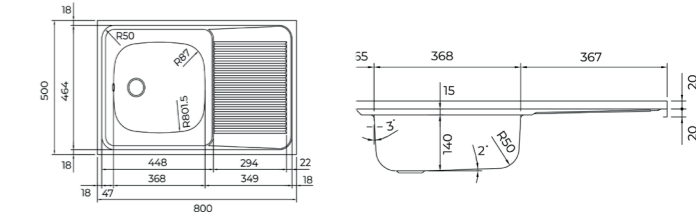

DIMENSIONES EXTERNAS

Largo 800mm Ancho 500mm Profundidad 165mm
REF. 115120050 EAN. 8434778019742 DERECHO
REF. 115120051 EAN. 8434778019759 IZQUIERDO