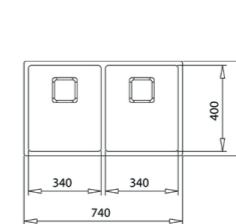

COLOR  Acero inoxidable

DIMENSIONES EXTERNAS

Largo 860mm Ancho 440mm Profundidad 200mm

REF. 115030026 EAN. 8434778026771

EMPOTRADO

ENRASADO

BAJO ENCIMERA

FREGADEROS