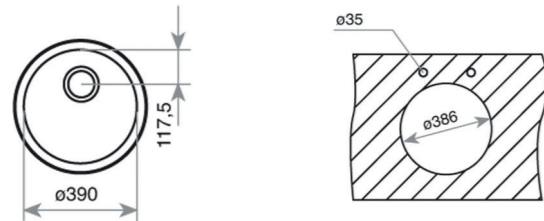

DIMENSIONES EXTERNAS

Largo 0390mm Ancho 0390mm Profundidad 180mm
REF. 10125006 EAN. 8421152024126