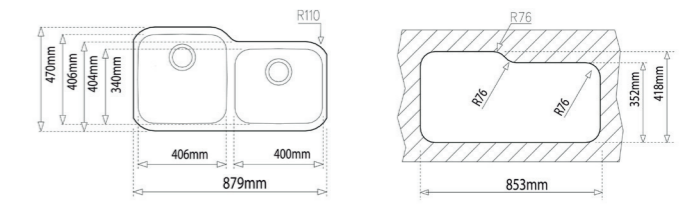

DIMENSIONES EXTERNAS

Largo 879mm Ancho 470mm Profundidad 250mm
REF. 10125042 EAN. 8421152032275