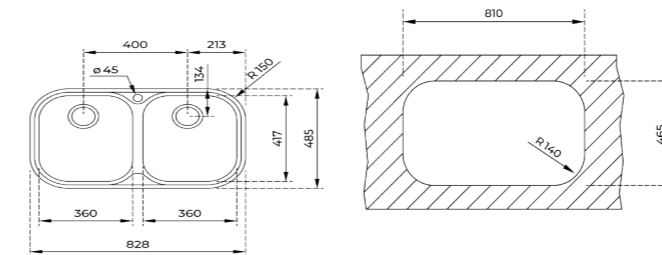

DIMENSIONES EXTERNAS

Largo 828mm Ancho 485mm Profundidad 170mm
REF. 11107029 EAN. 8421152705711