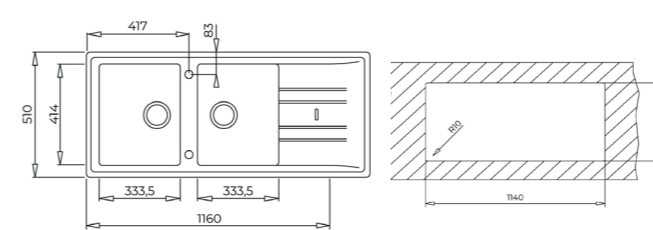

DIMENSIONES EXTERNAS

Largo 1160mm Ancho 510mm Profundidad 200mm
REF. 115400002 EAN. 8434778004847