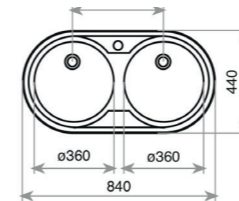

COLOR  Acero inoxidable

DIMENSIONES EXTERNAS

Largo 450mm Ancho 450mm Profundidad 180mm
REF. 10108009 EAN. 8421152031094

FREGADEROS

SERIE **DR, CLASSIC**

DR 80 2C TOTAL

EMPOTRAR

- Fregadero de una cubeta
- Acero inoxidable 18/10
- Instalación: Empotrar
- Válvula cestilla 3 1/2"
- Profundidad de la cubeta 170 mm
- Mueble de 45 cm
- Orificio para grifo

COLOR  Acero inoxidable

DIMENSIONES EXTERNAS

Largo 840mm Ancho 440mm Profundidad 140mm
REF. 11110004 EAN. 8421152711668

CLASSIC 2 1/2C 1E TOTAL

EMPOTRAR

- Fregadero de dos cubetas
- Acero inoxidable 18/10
- Instalación: Empotrar
- Válvula cestilla 3 1/2" y un rebosadero
- Profundidad de las cubetas 190/133 mm
- Espesor de acero: 1 mm.
- Mueble de 100 cm