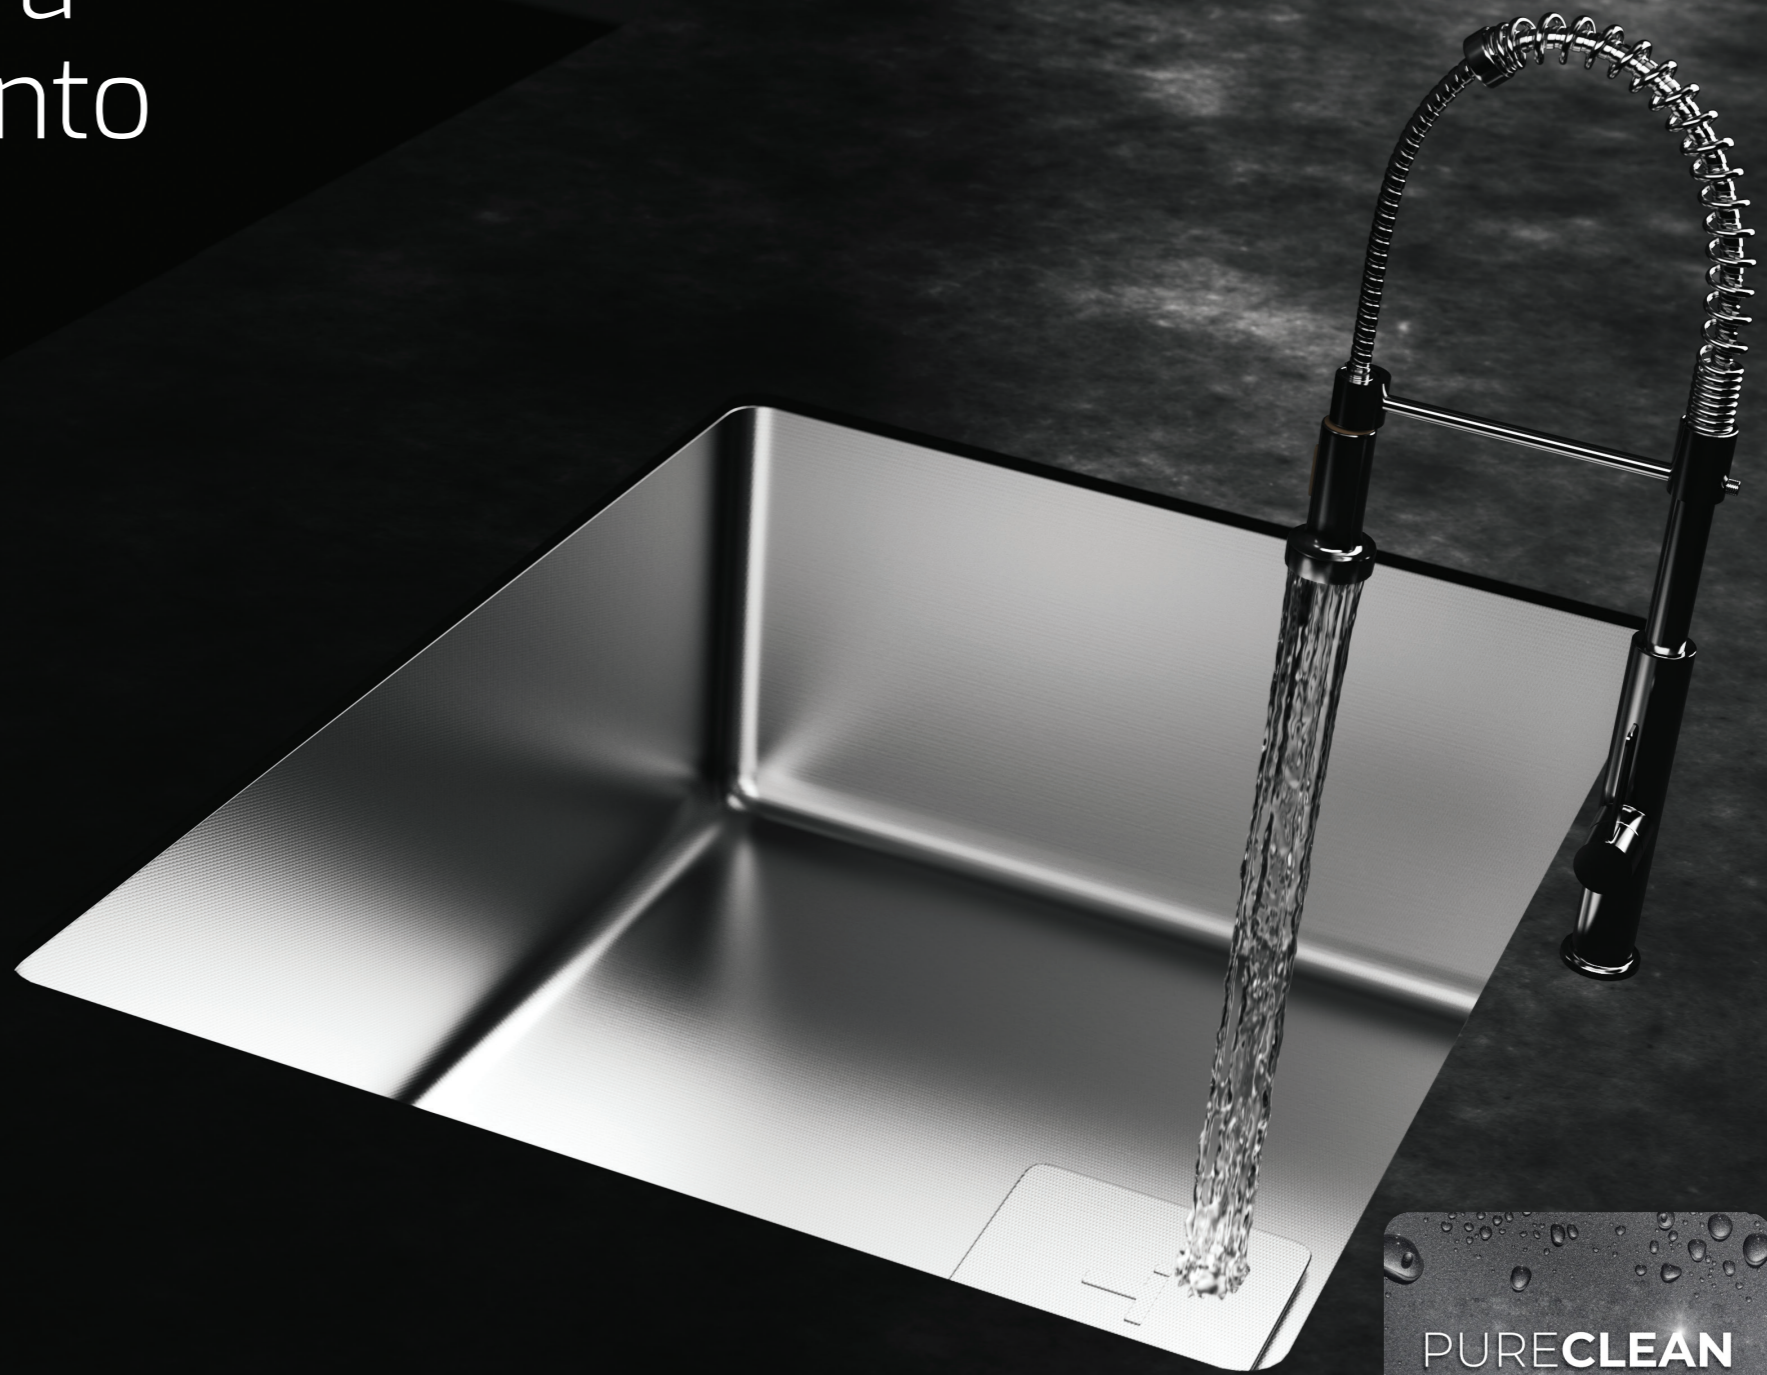

GARANTÍA DE POR VIDA

PureClean, Higiene y limpieza extra con el nuevo tratamiento impermeable

Además del beneficio antiséptico del acero inoxidable, con este revestimiento se puede arrastrar la cal, la suciedad y todas las partículas que antes quedaban en el fregadero, dándote un producto más limpio e higiénico.

Higiene y limpieza

La tecnología PureClean le brinda una superficie limpia y seca, evitando la acumulación de bacterias en su fregadero.

Antihuellas, un resultado impecable.

Con el acabado premium SofTexture que proporciona una superficie antihuellas, con un aspecto mate que encaja a la perfección con las últimas tendencias en diseño de cocinas.

Diseño, un toque de sofisticación a través de un diseño más limpio y moderno.

Su radio R515 facilita la limpieza y el drenaje del agua. Los elementos decorativos revisten con elegancia la base del lavabo. Mayor capacidad con una profundidad de 20cm.

Durabilidad

En Teka tenemos tanta confianza en nuestros estándares de calidad que ofrecemos una garantía ilimitada de por vida en todos nuestros modelos de fregaderos de cocina de acero inoxidable para que estés completamente tranquilo.

PURECLEAN

Extra hygiene & cleaning
with the new waterproof treatment

LIFETIME
WARRANTY