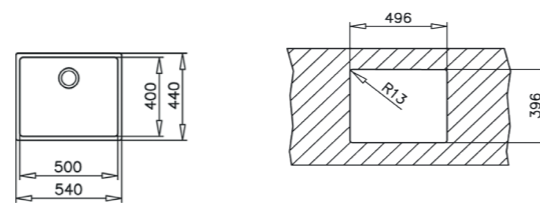

DIMENSIONES EXTERNAS

Largo 540mm Ancho 440mm Profundidad 200mm
REF. 115000005 EAN. 8434778004304