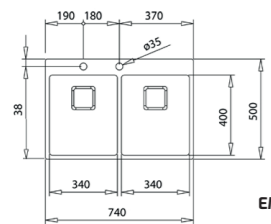

COLOR  Acero inoxidable

DIMENSIONES EXTERNAS

Largo 740mm Ancho 500mm Profundidad 200mm

REF. 11138015 EAN. 8421152146989

EMPOTRADO

ENRASADO

FORLINEA RS15 50.40 MAESTRO

EMPOTRAR O ENRASAR