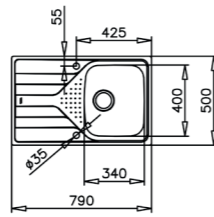

DIMENSIONES EXTERNAS

Largo 790mm Ancho 500mm Profundidad 175mm
REF. 115110017 EAN. 8434778015010