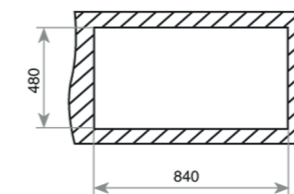

DIMENSIONES EXTERNAS

Largo 860mm Ancho 500mm Profundidad 190mm
REF. 11119010 EAN. 8421152018712