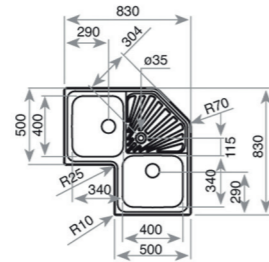

DIMENSIONES EXTERNAS

Largo 830mm Ancho 830mm Profundidad 190mm
REF. 10118004 EAN. 8421152025987