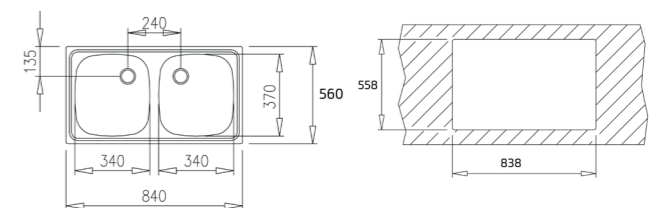

DIMENSIONES EXTERNAS

Largo 840mm Ancho 560mm Profundidad 178mm
REF. 10105252 EAN. 8421152708958