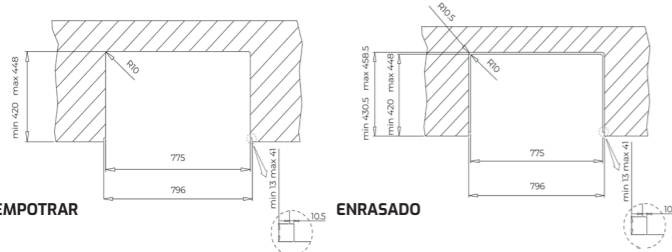

COLOR  Acero inoxidable

DIMENSIONES EXTERNAS

Largo 595mm Ancho 468mm Profundidad 200mm

REF. 115000055 EAN. 8434778019223

BAJO ENCIMERA

BAJO ENCIMERA

ENRASADO

ENRASADO