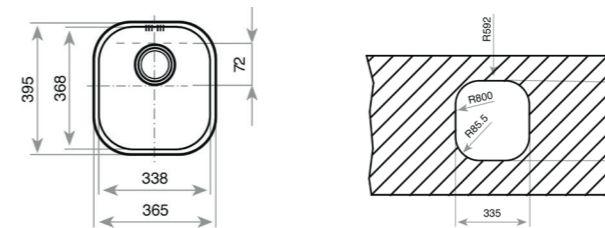

COLOR  Acero inoxidable

DIMENSIONES EXTERNAS

Largo 365mm Ancho 395mm Profundidad 155mm
REF. 10125004 EAN. 8421152024102

BE 28.40 TOTAL

BAJO ENCIMERA

- Fregadero de una cubeta
- Acero inoxidable 18/10
- Instalación: Bajo encimera
- Válvula cestilla 3 1/2" con rebosadero
- Accesorios fijación
- Profundidad de la cubeta 180 mm
- Mueble de 45 cm