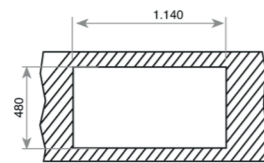

DIMENSIONES EXTERNAS

Largo 1160mm Ancho 500mm Profundidad 190mm
REF. 10119007 EAN. 8421152018569