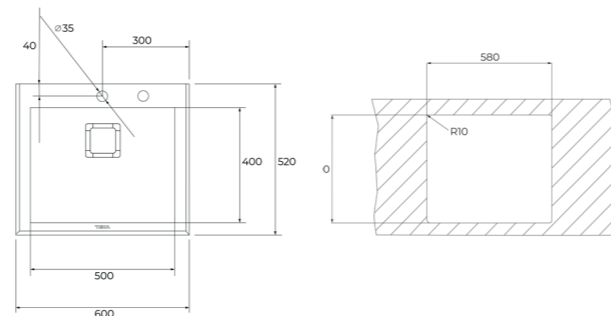

DIMENSIONES EXTERNAS

Largo 600mm Ancho 520mm Profundidad 200mm
REF. 115000075 EAN. 8434778026818