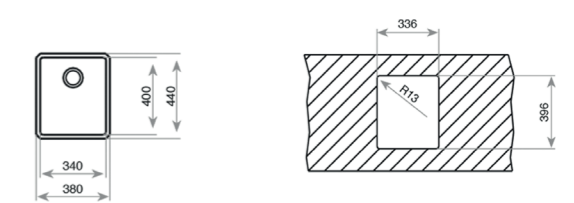

DIMENSIONES EXTERNAS

Largo 380mm Ancho 440mm Profundidad 200mm
REF. 115000008 EAN. 8434778004335