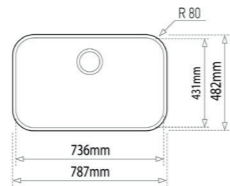

- Fregadero de una cubeta
- Profundidad de la cubeta 250 mm
- Instalación: Bajo encimera
- Válvula cestilla 3 1/2"
- Acero inoxidable 18/10
- Espesor de acero: 1 mm.
- Mueble de 90 cm.

COLOR  Acero inoxidable

COLOR  Acero inoxidable

DIMENSIONES EXTERNAS

Largo 845mm Ancho 470mm Profundidad 250mm
REF. 10125048 EAN. 8421152032336

DIMENSIONES EXTERNAS

Largo 787mm Ancho 482mm Profundidad 250mm
REF. 10125114 EAN. 8421152055991