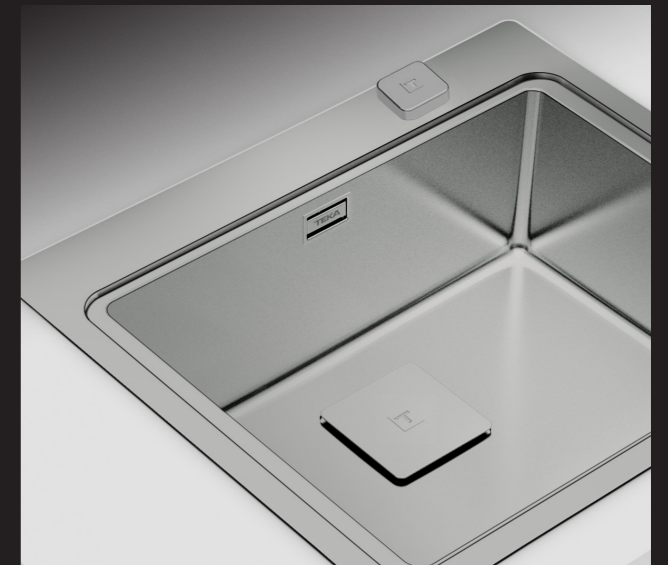

A la hora de elegir un fregadero, es necesario tener en cuenta el estilo de la cocina, y lo que puede ser más cómodo y funcional.

Bajo Tope

Una opción común para instalar en piedra, granito y materiales porcelánicos tan de moda. El fregadero se instala y sella desde abajo, empleando unas pestañas incluidas para el montaje. La instalación es muy fácil y limpia, previene que la suciedad se adhiera alrededor o bajo el borde. Con este tipo de instalación no se pierde nada de espacio de la zona de preparación de alimentos.

Sobre Poner

Su fino y estilizado perfil garantiza una posición precisa del fregadero en la encimera. Es ideal para encimeras de cualquier material y especialmente recomendado para madera o laminados. Su instalación es la misma que la de un fregadero tradicional.