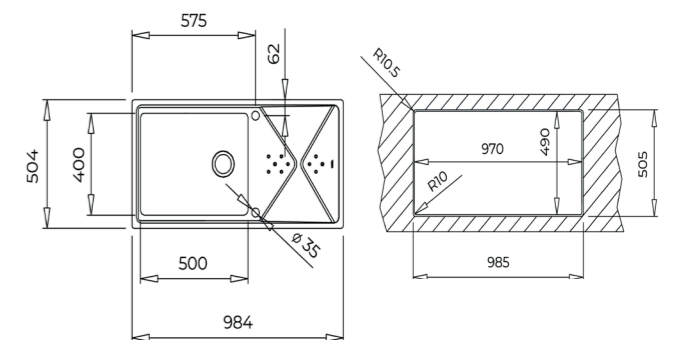

DIMENSIONES EXTERNAS

Largo 984mm Ancho 504mm Profundidad 210mm

REF. 115100023 EAN. 8434778019643