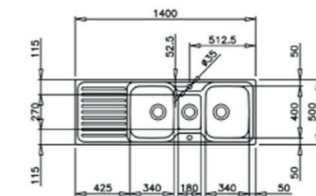

DIMENSIONES EXTERNAS

Largo 1400mm Ancho 500mm Profundidad 190mm
REF. 10119081 EAN. 8421152031575