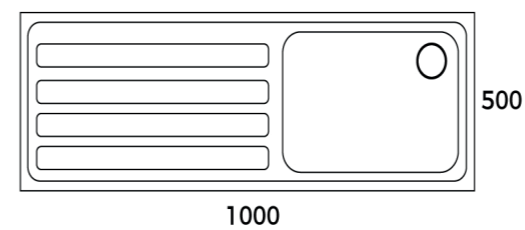

COLOR  Acero inoxidable

DIMENSIONES EXTERNAS

Largo 1000mm **Ancho** 500mm **Profundidad** 145mm
REF. 40136616 EAN. 8421152162071 DERECHO
REF. 40136614 EAN. 8421152162057 IZQUIERDO

45.50 1C SOBREP EASY

SOBREPONER