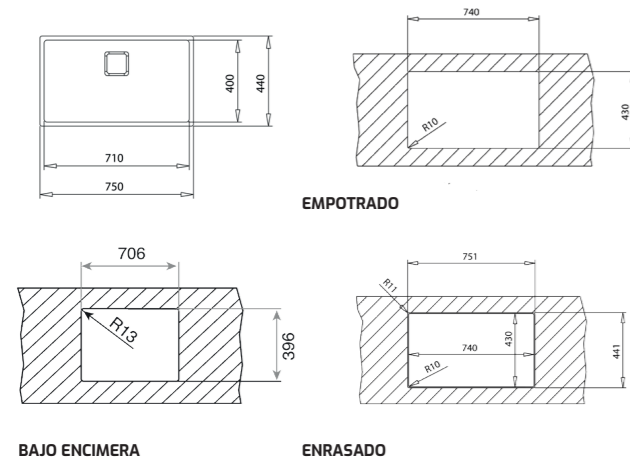

FREGADEROS

SERIE FLEXLINEA

FLEXLINEA RS15 71.40 PURECLEAN MAESTRO

NUEVO

EMPOTRAR, ENRASAR O BAJO ENCIMERA

- Acero 18/10, Acabado SoftTexture
- Tratamiento PureClean que proporciona una superficie que repele el agua
- Triple posibilidad de instalación: empotrar, enrasar o bajo encimera
- Acero inoxidable 18/10
- Radio cubeta R15 para facilitar la limpieza y evacuación del agua
- Desagüe cuadrado con válvula canasta 3 1/2" y sifón
- Tapa decorativa inox cuadrada para ocultar elegantemente el orificio de desagüe
- Chapa de gran espesor
- SilentSmart, reduce un 50% la rumorosidad
- Profundidad de la cubeta 200 mm

COLOR Acero inoxidable

DIMENSIONES EXTERNAS

Largo 750mm Ancho 440mm Profundidad 200mm

REF. 115000054 EAN. 8434778018684

FLEXLINEA RS15 50.40 PURECLEAN MAESTRO

NUEVO

EMPOTRAR, ENRASAR O BAJO ENCIMERA

- Acero 18/10, Acabado SoftTexture
- Una cubeta
- Fregadero con triple posibilidad de instalación: empotrar, enrasar o bajo encimera
- Efecto duradero PureClean
- Radio cubeta R15
- Tapa decorativa inox cuadrada
- SilentSmart, 50% less noise
- Desagüe cuadrado con válvula canasta 3 1/2" y sifón
- Profundidad de cubeta 200 mm
- Mueble de 60 cm

COLOR Acero inoxidable

DIMENSIONES EXTERNAS

Largo 540mm Ancho 440mm Profundidad 200mm

REF. 115000046 EAN. 8434778015539

FREGADEROS

SERIE FLEXLINEA

FLEXLINEA RS15 50.40 TITANIUM MAESTRO

BAJO ENCIMERA, ENRASAR O EMPOTRE