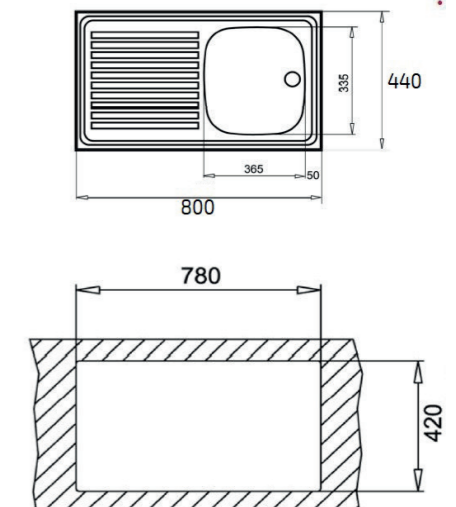

DIMENSIONES EXTERNAS

Largo 800mm Ancho 440mm Profundidad 150mm
REF. 115120021 EAN. 8434778014471