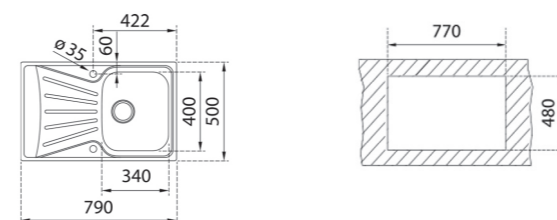

COLOR Acero inoxidable

DIMENSIONES EXTERNAS

Largo 790mm Ancho 500mm Profundidad 160mm
REF. 115120040 EAN. 8434778016062

3322 2C EASY

EMPOTRAR

- Fregadero de dos cubetas
- Acero inoxidable 18/10
- Instalación: empotrar
- Profundidad de la cubeta 170 mm
- Desagüe con canasta 3 1/2"
- Mueble de 90 cm