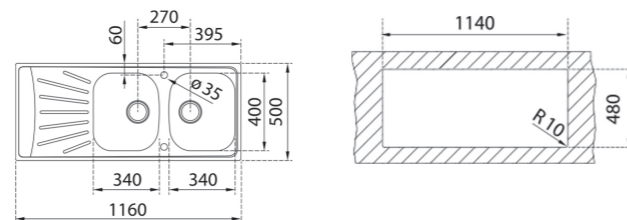

DIMENSIONES EXTERNAS

Largo 1160mm Ancho 500mm Profundidad 160mm
REF. 115180006 EAN. 8434778016079