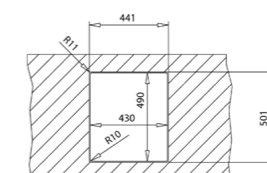

COLOR  Acero inoxidable

DIMENSIONES EXTERNAS

Largo 440mm Ancho 500mm Profundidad 200mm

REF. 11138013 EAN. 8421152146965

EMPOTRADO

ENRASADO

FLEXLINEA RS15 2B 860 PURECLEAN MAESTRO

NUEVO
EMPOTRAR, ENRASAR O BAJO ENCIMERA