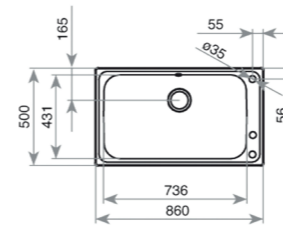

COLOR  Acero inoxidable

DIMENSIONES EXTERNAS

Largo 830mm Ancho 830mm Profundidad 190mm
REF. 10118004 EAN. 8421152025987

FREGADEROS

SERIE BAHIA

BAHIA 1C PLUS TOTAL

EMPOTRAR

- Fregadero de una cubeta
- Acero inoxidable 18/10
- Desagüe automático con válvula canasta 3 1/2"
- Chapa de gran espesor
- Accesorios incluidos:
 - Tabla de trabajo de madera
 - Cesta acero inoxidable
 - Dispensador de jabón
- Profundidad de la cubeta 220 mm
- Mueble de 90 cm

COLOR  Acero inoxidable

DIMENSIONES EXTERNAS

Largo 860mm Ancho 500mm Profundidad 220mm
REF. 12127001 EAN. 8421152069592

BAHIA 1C TOTAL

EMPOTRAR

- Material: Acero inoxidable
- Instalación: Empotrar
- Ancho de la base: > 80 cm
- Desagüe: 3 1/2" 1
- Agujero para grifería Calibre: 20
- Incluye: -Colador de acero inoxidable
- Mueble de 90 cm