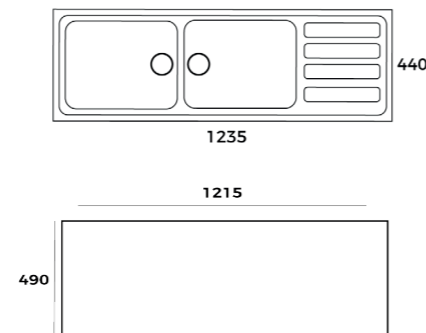

DIMENSIONES EXTERNAS

Largo 1235mm Ancho 440mm Profundidad 140mm
REF. 10104078 EAN. 8421152010358