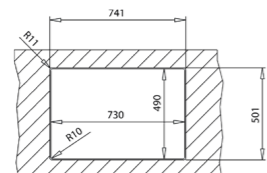

COLOR  Acero inoxidable

DIMENSIONES EXTERNAS

Largo 740mm Ancho 500mm Profundidad 200mm

REF. 11138015 EAN. 8421152146989

EMPOTRADO

ENRASADO

FORLINEA RS15 50.40 MAESTRO

EMPOTRAR O ENRASAR