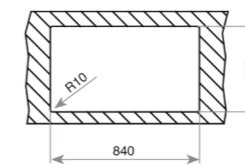

DIMENSIONES EXTERNAS

Largo 860mm Ancho 500mm Profundidad 220mm
REF. 12127001 EAN. 8421152069592