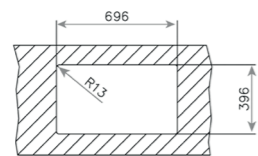

DIMENSIONES EXTERNAS

Largo 740mm Ancho 440mm Profundidad 200mm

REF. 115030007 EAN. 8434778004274