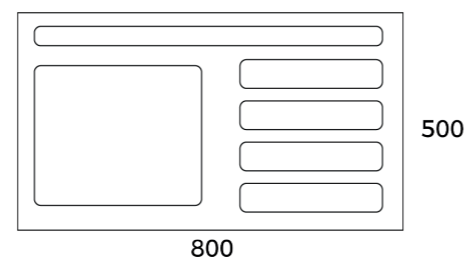

DIMENSIONES EXTERNAS

Largo 800mm Ancho 500mm Profundidad 145mm

REF. 40136567 EAN. 8421152161586