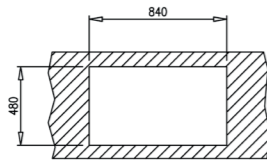

DIMENSIONES EXTERNAS

Largo 860mm Ancho 500mm Profundidad 190mm
REF. 10119011 EAN. 8421152018606