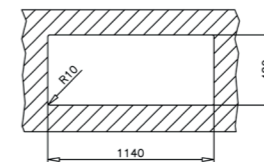

COLOR  Acero inoxidable

DIMENSIONES EXTERNAS

Largo 1160mm Ancho 500mm Profundidad 170mm
REF. 115170001 EAN. 8434778015133

UNIVERSE 80 80 T-XP 2C TOTAL

EMPOTRAR

- Acero Inoxidable, Acabado pulido
- Dos cubetas
- Instalación: empotrar
- Desagüe con válvula manual con canasta 3 1/2" y sifón
- Profundidad de cubeta 170 mm
- Mueble de 80 cm