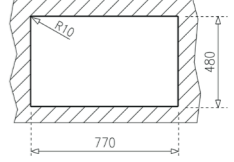

DIMENSIONES EXTERNAS

Largo 790mm Ancho 500mm Profundidad 170mm
REF. 115040008 EAN. 8434778015195