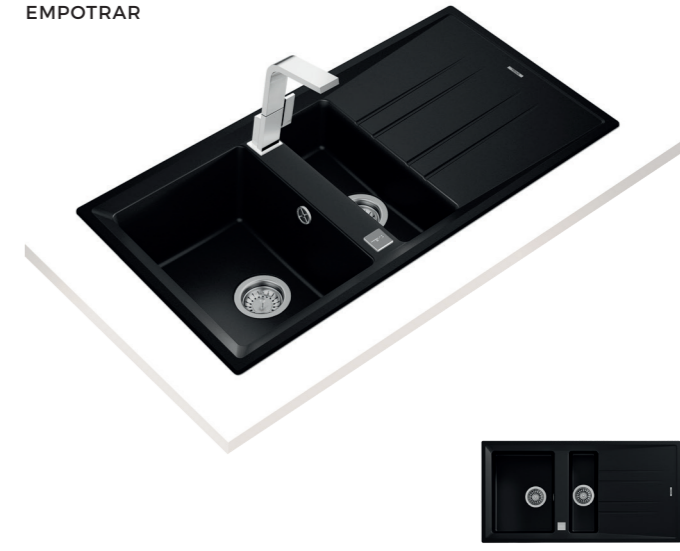

COLOR  Metallic Black

DIMENSIONES EXTERNAS

Largo 1160mm Ancho 510mm Profundidad 200mm
REF. 115400002 EAN. 8434778004847

STONE 60 B-TG 1 1/2 B 1D AUTO MAESTRO

EMPOTRAR

- Fregadero Tegrante de una cubeta y media y escurridor
- Superficie de alta resistencia a impactos, choques térmicos y altas temperaturas
- Resistente a la decoloración
- Acabado no poroso muy fácil de limpiar que impide la proliferación de bacterias
- Desagüe con válvula canasta 3 1/2" y sifón
- Profundidad de cubeta 200mm
- Mueble de 60 cm