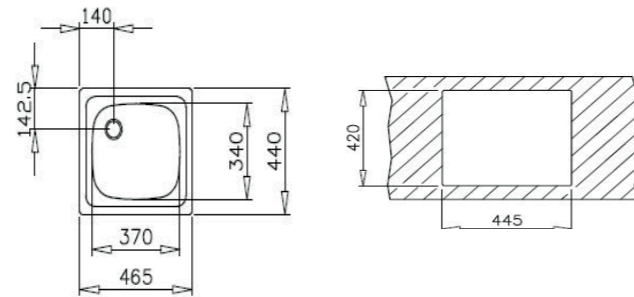

DIMENSIONES EXTERNAS

Largo 465mm Ancho 440mm Profundidad 150mm
REF. 10103001 EAN. 8421152016015