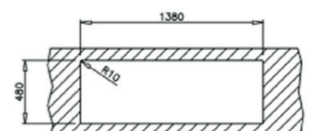

DIMENSIONES EXTERNAS

Largo 1400mm Ancho 500mm Profundidad 190mm
REF. 10119081 EAN. 8421152031575