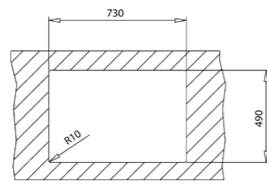

COLOR  Acero inoxidable

DIMENSIONES EXTERNAS

Largo 740mm Ancho 500mm Profundidad 200mm

REF. 11138015 EAN. 8421152146989

EMPOTRADO

ENRASADO

FORLINEA RS15 50.40 MAESTRO

EMPOTRAR O ENRASAR