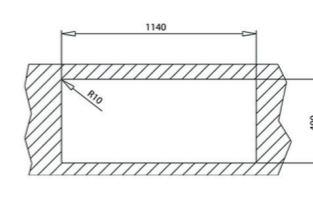

COLOR  Vidrio negro

DIMENSIONES EXTERNAS

Largo 1160mm Ancho 510mm Profundidad 200mm

REF. 115160007 EAN. 8434778004809

- Fregadero de cristal y cubeta de acero inoxidable
- Vidrio templado de seguridad con bordes biselados, resistente a impactos, altas temperaturas y choques térmicos
- Cubeta de acero inoxidable 18/10
- Radio cubeta R15 para facilitar la limpieza y evacuación del agua
- Desagüe automático cuadrado con válvula canasta 3¹/₂" y sifón
- Tapa decorativa inox cuadrada para ocultar elegantemente el orificio de desagüe
- SilentSmart, reduce un 50% la rumorosidad
- Profundidad de la cubeta 200 mm
- Mueble de 50 cm