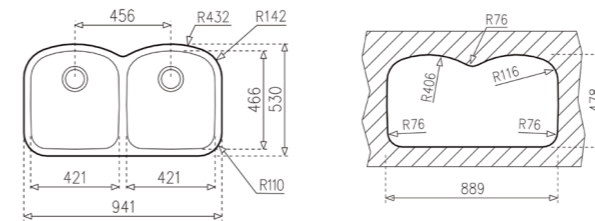

DIMENSIONES EXTERNAS

Largo 941mm Ancho 530mm Profundidad 250mm
REF. 10125085 EAN. 8421152039175