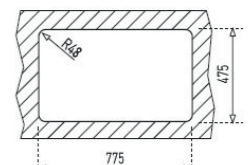

DIMENSIONES EXTERNAS

Largo 800mm Ancho 500mm Profundidad 220mm
REF. 40150000 EAN. 8421152744482