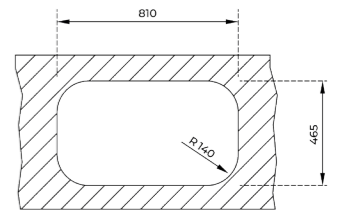

DIMENSIONES EXTERNAS

Largo 830mm Ancho 485mm Profundidad 170mm
REF. 10107015 EAN. 8421152028155