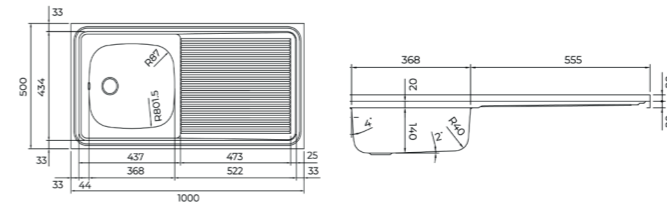

COLOR  Acero inoxidable

DIMENSIONES EXTERNAS

Largo 1000mm Ancho 500mm Profundidad 140mm
REF. 115120052 EAN. 8434778019766 DERECHO
REF. 115120053 EAN. 8434778019773 IZQUIERDO

L 800.500 C20 1C 1E DER/IZQ
EASY