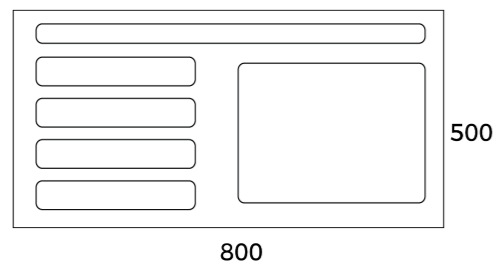

COLOR  Acero inoxidable

DIMENSIONES EXTERNAS

Largo 800mm Ancho 500mm Profundidad 145mm

REF. 40136566 EAN. 8421152161579

80.50 C30 1C 1E IZ

EASY

SOBREPONER

- Material: Acero inoxidable
- Acabado: Mate
- Ancho de la base: > 60 cm
- Desagüe: 3 1/2" / 1 1/2"
- 3 Agujeros para grifería
- Calibre: 24