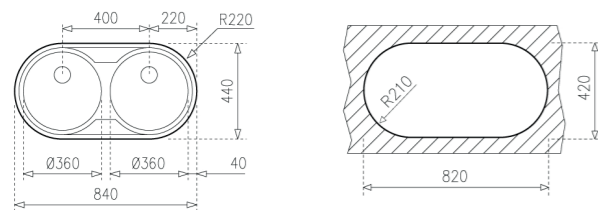

COLOR Acero inoxidable

DIMENSIONES EXTERNAS

Largo 840mm Ancho 440mm Profundidad 140mm
REF. 115050000 EAN. 8434778000566

TEKAWAY STARBRIGHT 80 E-XN 2C 1D REV EASY

INCLUYE
GRIFO + DISPENS. DE JABÓN + VÁLVULAS + SIFONES