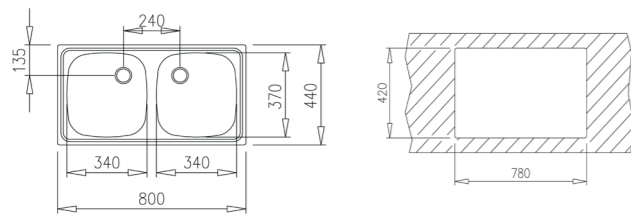

DIMENSIONES EXTERNAS

Largo 800mm Ancho 440mm Profundidad 150mm
REF. 115050005 EAN. 8434778016437