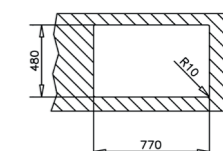

DIMENSIONES EXTERNAS

Largo 790mm Ancho 500mm Profundidad 170mm

REF. 115110031 EAN. 8434778016024