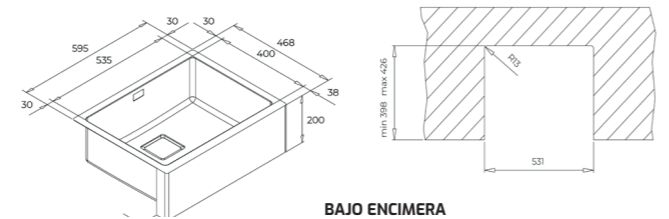

COLOR  Acero inoxidable

DIMENSIONES EXTERNAS

Largo 595mm Ancho 468mm Profundidad 200mm

REF. 115000055 EAN. 8434778019223

BAJO ENCIMERA

BAJO ENCIMERA

ENRASADO

ENRASADO