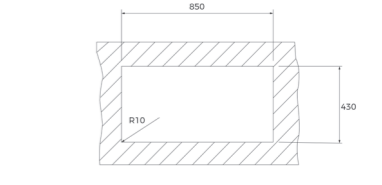

COLOR  Acero inoxidable

DIMENSIONES EXTERNAS

Largo 860mm Ancho 440mm Profundidad 200mm

REF. 115030026 EAN. 8434778026771

EMPOTRADO

ENRASADO

BAJO ENCIMERA

FREGADEROS