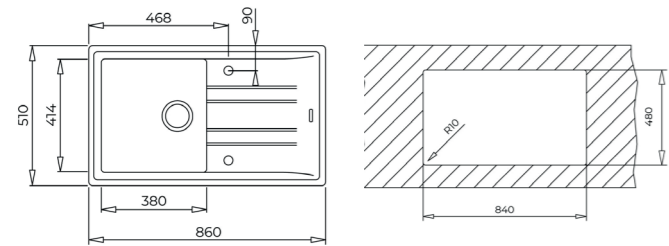

DIMENSIONES EXTERNAS

Largo 860mm Ancho 510mm Profundidad 200mm

REF. 115330015 EAN. 8434778006179