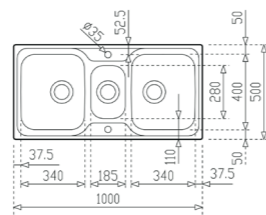

DIMENSIONES EXTERNAS

Largo 1000mm Ancho 500mm Profundidad 190mm
REF. 11119086 EAN. 8421152032091