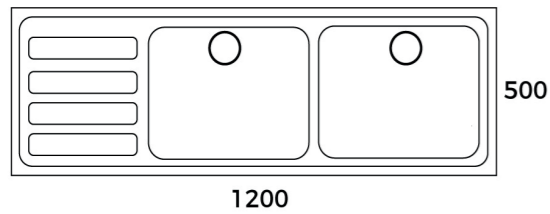

DIMENSIONES EXTERNAS

Largo 1200mm **Ancho** 500mm **Profundidad** 160mm
REF. 10135016 EAN. 8421152138922 DERECHO
REF. 10135017 EAN. 8421152138939 IZQUIERDO