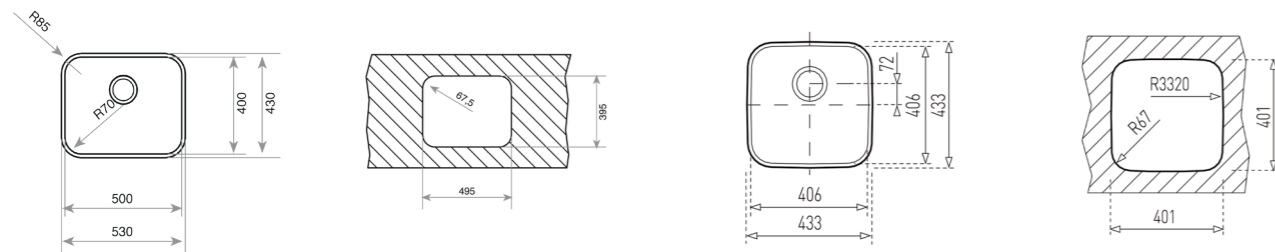

DIMENSIONES EXTERNAS

Largo 433mm Ancho 433mm Profundidad 250mm
REF. 10125019 EAN. 8421152031148