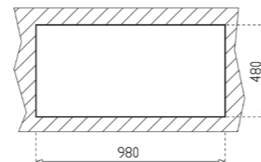

DIMENSIONES EXTERNAS

Largo 1000mm Ancho 500mm Profundidad 190mm
REF. 11119086 EAN. 8421152032091