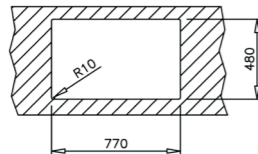

DIMENSIONES EXTERNAS

Largo 790mm Ancho 500mm Profundidad 175mm
REF. 115110017 EAN. 8434778015010