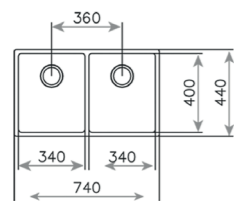

COLOR  Acero inoxidable

DIMENSIONES EXTERNAS

Largo 740mm Ancho 440mm Profundidad 200mm

REF. 115030007 EAN. 8434778004274

BROOKLYN 90 M-XP 2C

MAESTRO

EMPOTRAR O ENRASAR

- Doble posibilidad de instalación: empotrar o enrasar
- Fregadero de dos cubetas
- Acero inoxidable 18/10
- Desagüe automático con válvula V-control 3 1/2" + sifón
- Rebosadero rectangular
- Cestilla exclusiva HelixPRO, más ergonómica y funcional, con diseño vanguardista
- Dos orificios de grifería
- SilentSmart, reduce un 50% la rumorosidad
- Profundidad de las cubetas 210 mm
- Mueble de 90 cm