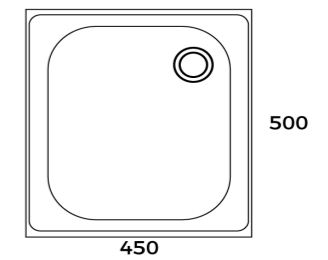

DIMENSIONES EXTERNAS

Largo 450mm **Ancho** 500mm **Profundidad** 150mm
REF. 10101003 EAN. 8421152010037