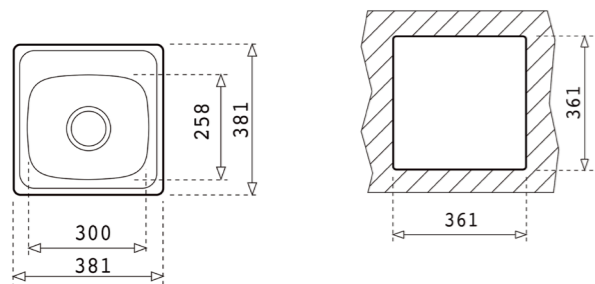

DIMENSIONES EXTERNAS

Largo 381mm Ancho 381mm Profundidad 153mm
REF. 40134000 EAN. 8421152726648