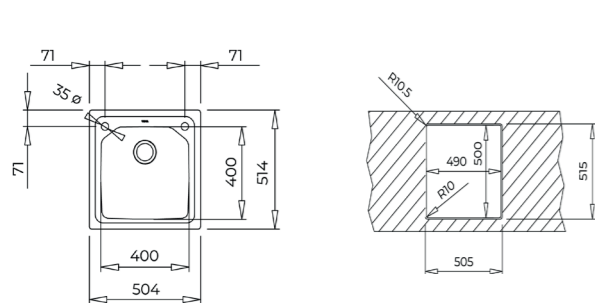

DIMENSIONES EXTERNAS

Largo 514mm Ancho 504mm Profundidad 210mm
REF. 115000057 EAN. 8434778019629