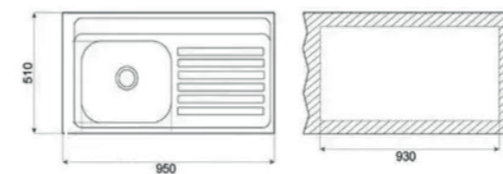

COLOR Acero inoxidable

DIMENSIONES EXTERNAS

Largo 1235mm Ancho 440mm Profundidad 140mm
REF. 10104078 EAN. 8421152010358

FREGADEROS

SERIE STANDAR DE EMPOTRAR

950.510 1C 1E DER/IZQ
EASY

EMPOTRAR

- Fregadero de una cubeta y escurridor
- Acero inoxidable 18/10
- No incluye válvula (61001320)
- Profundidad de la cubeta 160 mm
- Instalación: Empotrar
- Longitud de la cubeta principal: 403
- Anchura de la cubeta principal: 343
- Profundidad de la cubeta principal: 165
- Tipo de orificio de válvula: 1 1/2"

COLOR Acero inoxidable

DIMENSIONES EXTERNAS

Largo 950mm Ancho 510mm Profundidad 165mm
REF. 10104309 EAN. 8421152712597 DERECHO
REF. 10104310 EAN. 8421152712603 IZQUIERDO

E-50 800.440 1C 1E
EASY

EMPOTRAR

- Fregadero de una cubeta y un escurridor
- Instalación: empotrar
- Acero inoxidable 18/10
- Reversible
- Dimensiones Cubeta: 365 x 335 x 145 mm.
- Desagüe redondo para válvula de 1 1/2"
- Espesor: 0.7 mm.
- Profundidad de la cubeta 145 mm.
- Mueble de 50 cm