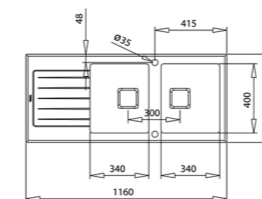

DIMENSIONES EXTERNAS

Largo 1160mm Ancho 510mm Profundidad 200mm

REF. 115160007 EAN. 8434778004809