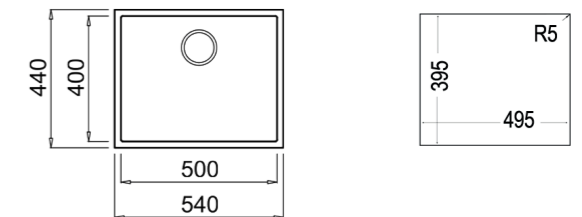

DIMENSIONES EXTERNAS

Largo 540mm Ancho 440mm Profundidad 200mm

REF. 115230020 EAN. 8434778007374