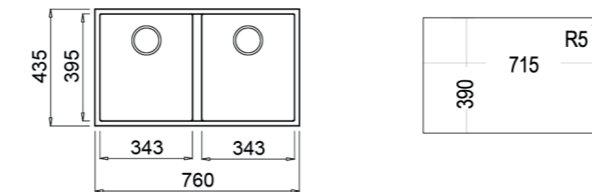

DIMENSIONES EXTERNAS

Largo 760mm Ancho 435mm Profundidad 200mm

REF. 115260024 EAN. 8434778007220