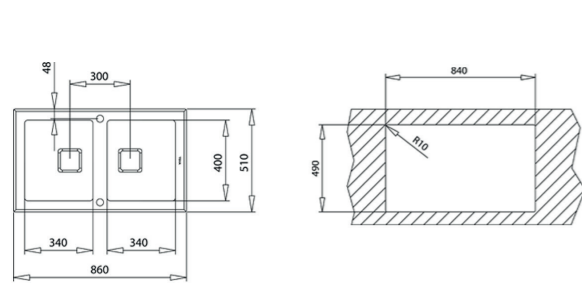

COLOR  Vidrio negro

DIMENSIONES EXTERNAS

Largo 860mm Ancho 510mm Profundidad 200mm
REF. 115030017 EAN. 8434778004793

- Fregadero de acero inoxidable y cristal
- 1 Cubeta de acero inoxidable 18/10
- Vidrio templado de seguridad con bordes biselados
- Instalación empotrada
- Radio cubeta R15 para facilitar la limpieza y evacuación del agua
- Desagüe automático cuadrado con válvula canasta 3 1/2" y sifón
- Tapa decorativa inox cuadrada para ocultar elegantemente el orificio de desagüe
- SilentSmart, un 50% menos de ruido
- Profundidad de la cubeta 200 mm
- Mueble bajo de 60 cm