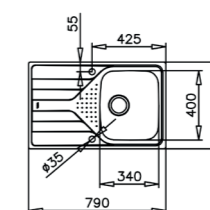

DIMENSIONES EXTERNAS

Largo 790mm Ancho 500mm Profundidad 170mm

REF. 115110031 EAN. 8434778016024