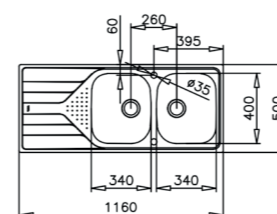

DIMENSIONES EXTERNAS

Largo 1160mm Ancho 500mm Profundidad 160mm

REF. 115170007 EAN. 8434778016048