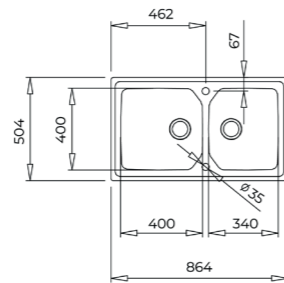

COLOR  Acero inoxidable

DIMENSIONES EXTERNAS

Largo 740mm Ancho 440mm Profundidad 200mm

REF. 115030007 EAN. 8434778004274

BROOKLYN 90 M-XP 2C

MAESTRO

EMPOTRAR O ENRASAR

- Doble posibilidad de instalación: empotrar o enrasar
- Fregadero de dos cubetas
- Acero inoxidable 18/10
- Desagüe automático con válvula V-control 3 1/2" + sifón
- Rebosadero rectangular
- Cestilla exclusiva HelixPRO, más ergonómica y funcional, con diseño vanguardista
- Dos orificios de grifería
- SilentSmart, reduce un 50% la rumorosidad
- Profundidad de las cubetas 210 mm
- Mueble de 90 cm

COLOR  Acero inoxidable

DIMENSIONES EXTERNAS

Largo 864mm Ancho 504mm Profundidad 210mm

REF. 115030024 EAN. 8434778019650

FREGADEROS

SERIE **BROOKLYN**

BROOKLYN 80 M-XP 2C 1E

MAESTRO