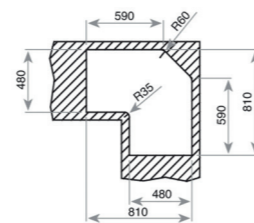

DIMENSIONES EXTERNAS

Largo 830mm Ancho 830mm Profundidad 190mm
REF. 10118004 EAN. 8421152025987