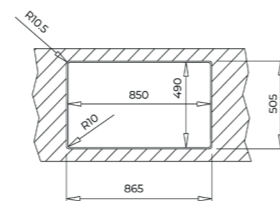

DIMENSIONES EXTERNAS

Largo 864mm Ancho 504mm Profundidad 210mm

REF. 115030024 EAN. 8434778019650