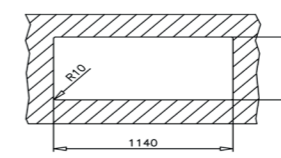

DIMENSIONES EXTERNAS

Largo 1160mm Ancho 500mm Profundidad 160mm

REF. 115170007 EAN. 8434778016048