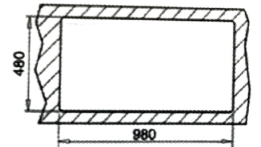

DIMENSIONES EXTERNAS

Largo 1000mm Ancho 500mm Profundidad 190mm
REF. 10119038 EAN. 8421152027578