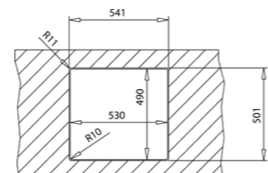

COLOR  Acero inoxidable

DIMENSIONES EXTERNAS

Largo 540mm Ancho 500mm Profundidad 200mm

REF. 11138014 EAN. 8421152146972

EMPOTRADO

ENRASADO

FREGADEROS

SERIE FORLINEA - FLEXLINEA