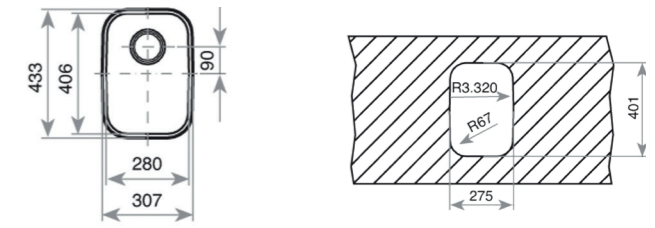

DIMENSIONES EXTERNAS

Largo 433mm Ancho 307mm Profundidad 1mm
REF. 10125003 EAN. 8421152024096