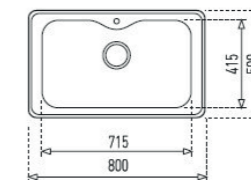

DIMENSIONES EXTERNAS

Largo 800mm Ancho 500mm Profundidad 220mm
REF. 40150000 EAN. 8421152744482