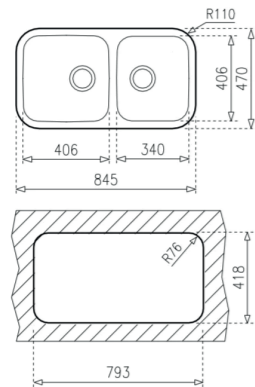

COLOR  Acero inoxidable

DIMENSIONES EXTERNAS

Largo 845mm Ancho 470mm Profundidad 250mm
REF. 10125048 EAN. 8421152032336

DIMENSIONES EXTERNAS

Largo 787mm Ancho 482mm Profundidad 250mm
REF. 10125114 EAN. 8421152055991