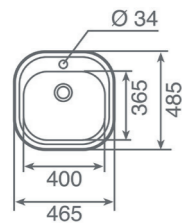

COLOR  Acero inoxidable

DIMENSIONES EXTERNAS

Largo 828mm Ancho 485mm Profundidad 170mm
REF. 11107029 EAN. 8421152705711

STYLO 1C 1E TOTAL

EMPOTRAR

- Fregadero de cubeta y escurridor
- Acero inoxidable 18/10
- Instalación: Empotrar
- Válvula cestilla 3 1/2"
- Profundidad de la cubeta 170 mm
- Mueble de 45 cm

COLOR  Acero inoxidable

DIMENSIONES EXTERNAS

Largo 830mm Ancho 485mm Profundidad 170mm
REF. 10107015 EAN. 8421152028155

FREGADEROS

SERIE **STYLO, REDONDO**

STYLO 1C TOTAL

EMPOTRAR

- Fregadero de una cubeta
- Acero inoxidable 18/10
- Instalación: Empotrar
- Válvula cestilla 3 1/2" + sifón
- Profundidad de la cubeta 170 mm
- Mueble de 45 cm
- Orificio para grifo

COLOR  Acero inoxidable

DIMENSIONES EXTERNAS

Largo 465mm Ancho 485mm Profundidad 165mm
REF. 10107004 EAN. 8421152028049

REDONDO ERC 1C EASY

EMPOTRAR

- Fregadero de una cubeta
- Acero inoxidable 18/10
- Instalación: Empotrar
- Válvula cestilla 3 1/2"
- Profundidad de la cubeta 180 mm
- Mueble de 45 cm

COLOR  Acero inoxidable

DIMENSIONES EXTERNAS

Largo 450mm Ancho 450mm Profundidad 180mm
REF. 10108009 EAN. 8421152031094

FREGADEROS

SERIE **DR, CLASSIC**

DR 80 2C TOTAL

EMPOTRAR

- Fregadero de una cubeta
- Acero inoxidable 18/10
- Instalación: Empotrar
- Válvula cestilla 3 1/2"
- Profundidad de la cubeta 170 mm
- Mueble de 45 cm
- Orificio para grifo