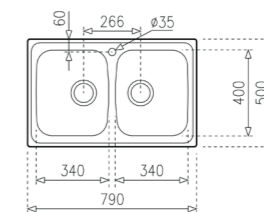

DIMENSIONES EXTERNAS

Largo 790mm Ancho 500mm Profundidad 170mm
REF. 115040008 EAN. 8434778015195