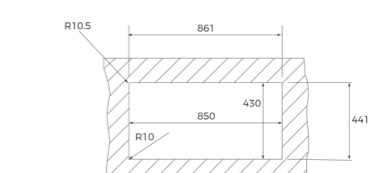

COLOR  Acero inoxidable

DIMENSIONES EXTERNAS

Largo 860mm Ancho 440mm Profundidad 200mm

REF. 115030026 EAN. 8434778026771

EMPOTRADO

ENRASADO

BAJO ENCIMERA

FREGADEROS