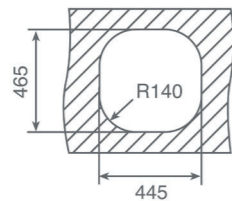

DIMENSIONES EXTERNAS

Largo 465mm Ancho 485mm Profundidad 165mm
REF. 10107004 EAN. 8421152028049