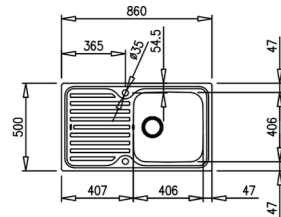

DIMENSIONES EXTERNAS

Largo 860mm Ancho 500mm Profundidad 190mm
REF. 10119011 EAN. 8421152018606