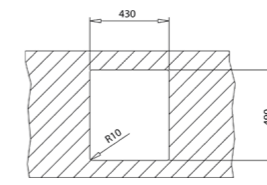

COLOR  Acero inoxidable

DIMENSIONES EXTERNAS

Largo 440mm Ancho 500mm Profundidad 200mm

REF. 11138013 EAN. 8421152146965

EMPOTRADO

ENRASADO

FLEXLINEA RS15 2B 860 PURECLEAN MAESTRO

NUEVO
EMPOTRAR, ENRASAR O BAJO ENCIMERA