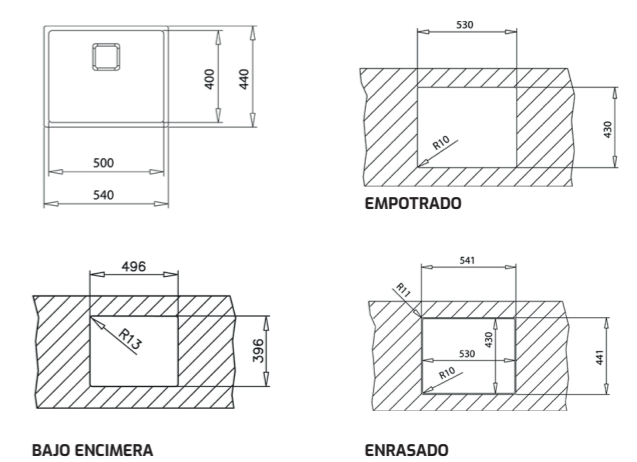

FREGADEROS

SERIE FLEXLINEA

FLEXLINEA RS15 71.40 PURECLEAN MAESTRO

NUEVO

EMPOTRAR, ENRASAR O BAJO ENCIMERA

- Acero 18/10, Acabado SoftTexture
- Tratamiento PureClean que proporciona una superficie que repele el agua
- Triple posibilidad de instalación: empotrar, enrasar o bajo encimera
- Acero inoxidable 18/10
- Radio cubeta R15 para facilitar la limpieza y evacuación del agua
- Desagüe cuadrado con válvula canasta 3 1/2" y sifón
- Tapa decorativa inox cuadrada para ocultar elegantemente el orificio de desagüe
- Chapa de gran espesor
- SilentSmart, reduce un 50% la rumorosidad
- Profundidad de la cubeta 200 mm

COLOR Acero inoxidable

DIMENSIONES EXTERNAS

Largo 750mm Ancho 440mm Profundidad 200mm

REF. 115000054 EAN. 8434778018684

FLEXLINEA RS15 50.40 PURECLEAN MAESTRO

NUEVO

EMPOTRAR, ENRASAR O BAJO ENCIMERA

- Acero 18/10, Acabado SoftTexture
- Una cubeta
- Fregadero con triple posibilidad de instalación: empotrar, enrasar o bajo encimera
- Efecto duradero PureClean
- Radio cubeta R15
- Tapa decorativa inox cuadrada
- SilentSmart, 50% less noise
- Desagüe cuadrado con válvula canasta 3 1/2" y sifón
- Profundidad de cubeta 200 mm
- Mueble de 60 cm

COLOR Acero inoxidable

DIMENSIONES EXTERNAS

Largo 540mm Ancho 440mm Profundidad 200mm

REF. 115000046 EAN. 8434778015539

FREGADEROS

SERIE FLEXLINEA

FLEXLINEA RS15 50.40 TITANIUM MAESTRO

BAJO ENCIMERA, ENRASAR O EMPOTRE