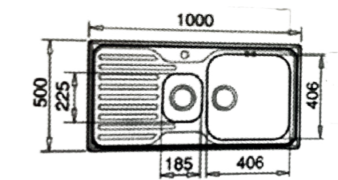

DIMENSIONES EXTERNAS

Largo 1000mm Ancho 500mm Profundidad 190mm
REF. 10119038 EAN. 8421152027578