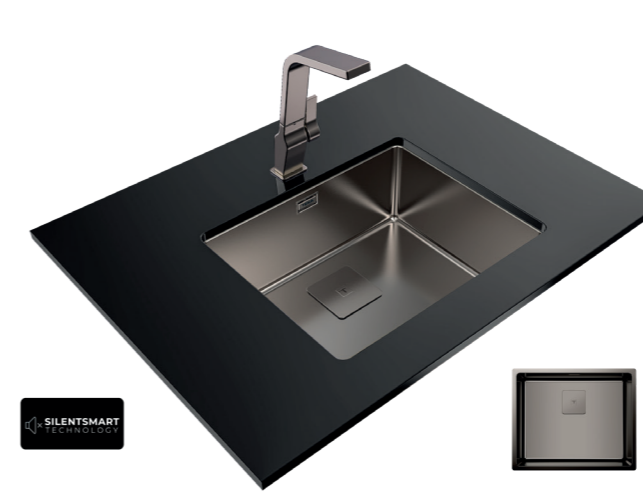

COLOR Acero inoxidable

DIMENSIONES EXTERNAS

Largo 540mm Ancho 440mm Profundidad 200mm

REF. 115000046 EAN. 8434778015539

FREGADEROS

SERIE FLEXLINEA

FLEXLINEA RS15 50.40 TITANIUM MAESTRO

BAJO ENCIMERA, ENRASAR O EMPOTRE