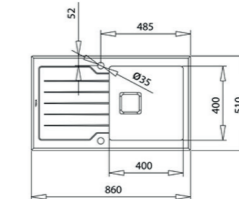

DIMENSIONES EXTERNAS

Largo 860mm Ancho 510mm Profundidad 200mm

REF. 115100011 EAN. 8434778004731