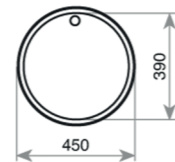

DIMENSIONES EXTERNAS

Largo 465mm Ancho 485mm Profundidad 165mm
REF. 10107004 EAN. 8421152028049