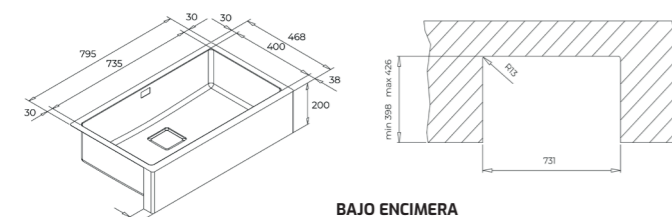

DIMENSIONES EXTERNAS

Largo 595mm Ancho 468mm Profundidad 200mm

REF. 115000055 EAN. 8434778019223

BAJO ENCIMERA