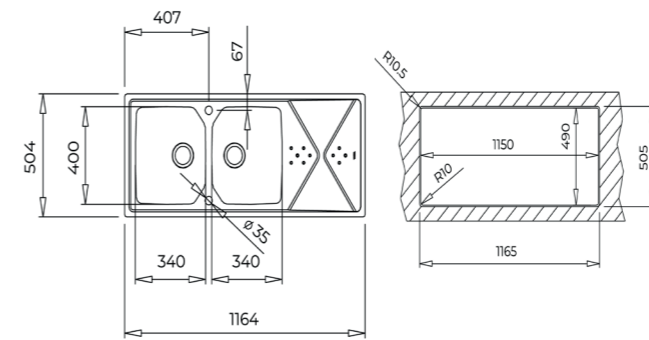

DIMENSIONES EXTERNAS

Largo 1164mm Ancho 504mm Profundidad 210mm

REF. 115160010 EAN. 8434778019667