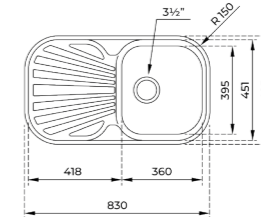

COLOR  Acero inoxidable

DIMENSIONES EXTERNAS

Largo 790mm Ancho 500mm Profundidad 170mm
REF. 115110011 EAN. 8434778014952

FREGADEROS

SERIE STYLO

STYLO 2C TOTAL

EMPOTRAR

- Fregadero de dos cubetas
- Acero inoxidable 18/10
- Instalación: Empotrar
- Válvula cestilla 3 1/2"
- Profundidad de las cubetas 170 mm
- Mueble de 80 cm
- Orificio para grifo

COLOR  Acero inoxidable

DIMENSIONES EXTERNAS

Largo 828mm Ancho 485mm Profundidad 170mm
REF. 11107029 EAN. 8421152705711

STYLO 1C 1E TOTAL

EMPOTRAR

- Fregadero de cubeta y escurridor
- Acero inoxidable 18/10
- Instalación: Empotrar
- Válvula cestilla 3 1/2"
- Profundidad de la cubeta 170 mm
- Mueble de 45 cm

COLOR  Acero inoxidable

DIMENSIONES EXTERNAS

Largo 830mm Ancho 485mm Profundidad 170mm
REF. 10107015 EAN. 8421152028155

FREGADEROS

SERIE **STYLO, REDONDO**

STYLO 1C TOTAL

EMPOTRAR

- Fregadero de una cubeta
- Acero inoxidable 18/10
- Instalación: Empotrar
- Válvula cestilla 3 1/2" + sifón
- Profundidad de la cubeta 170 mm
- Mueble de 45 cm
- Orificio para grifo