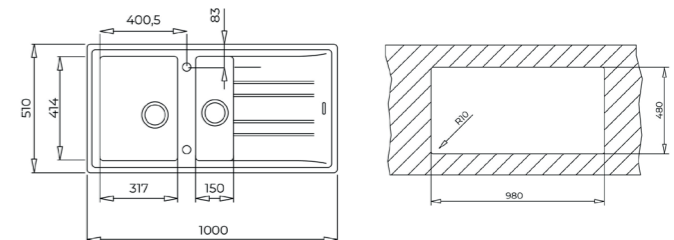

DIMENSIONES EXTERNAS

Largo 1000mm Ancho 510mm Profundidad 200mm
REF. 115360001 EAN. 8434778004984